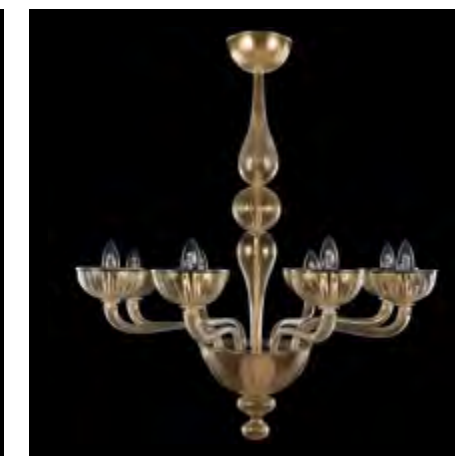

L0375-8-K
Ø 80 cm - H 95 cm - C 30 cm - R 12 cm
⦿ E14 8 x MAX 60W ⚖ 10 KG