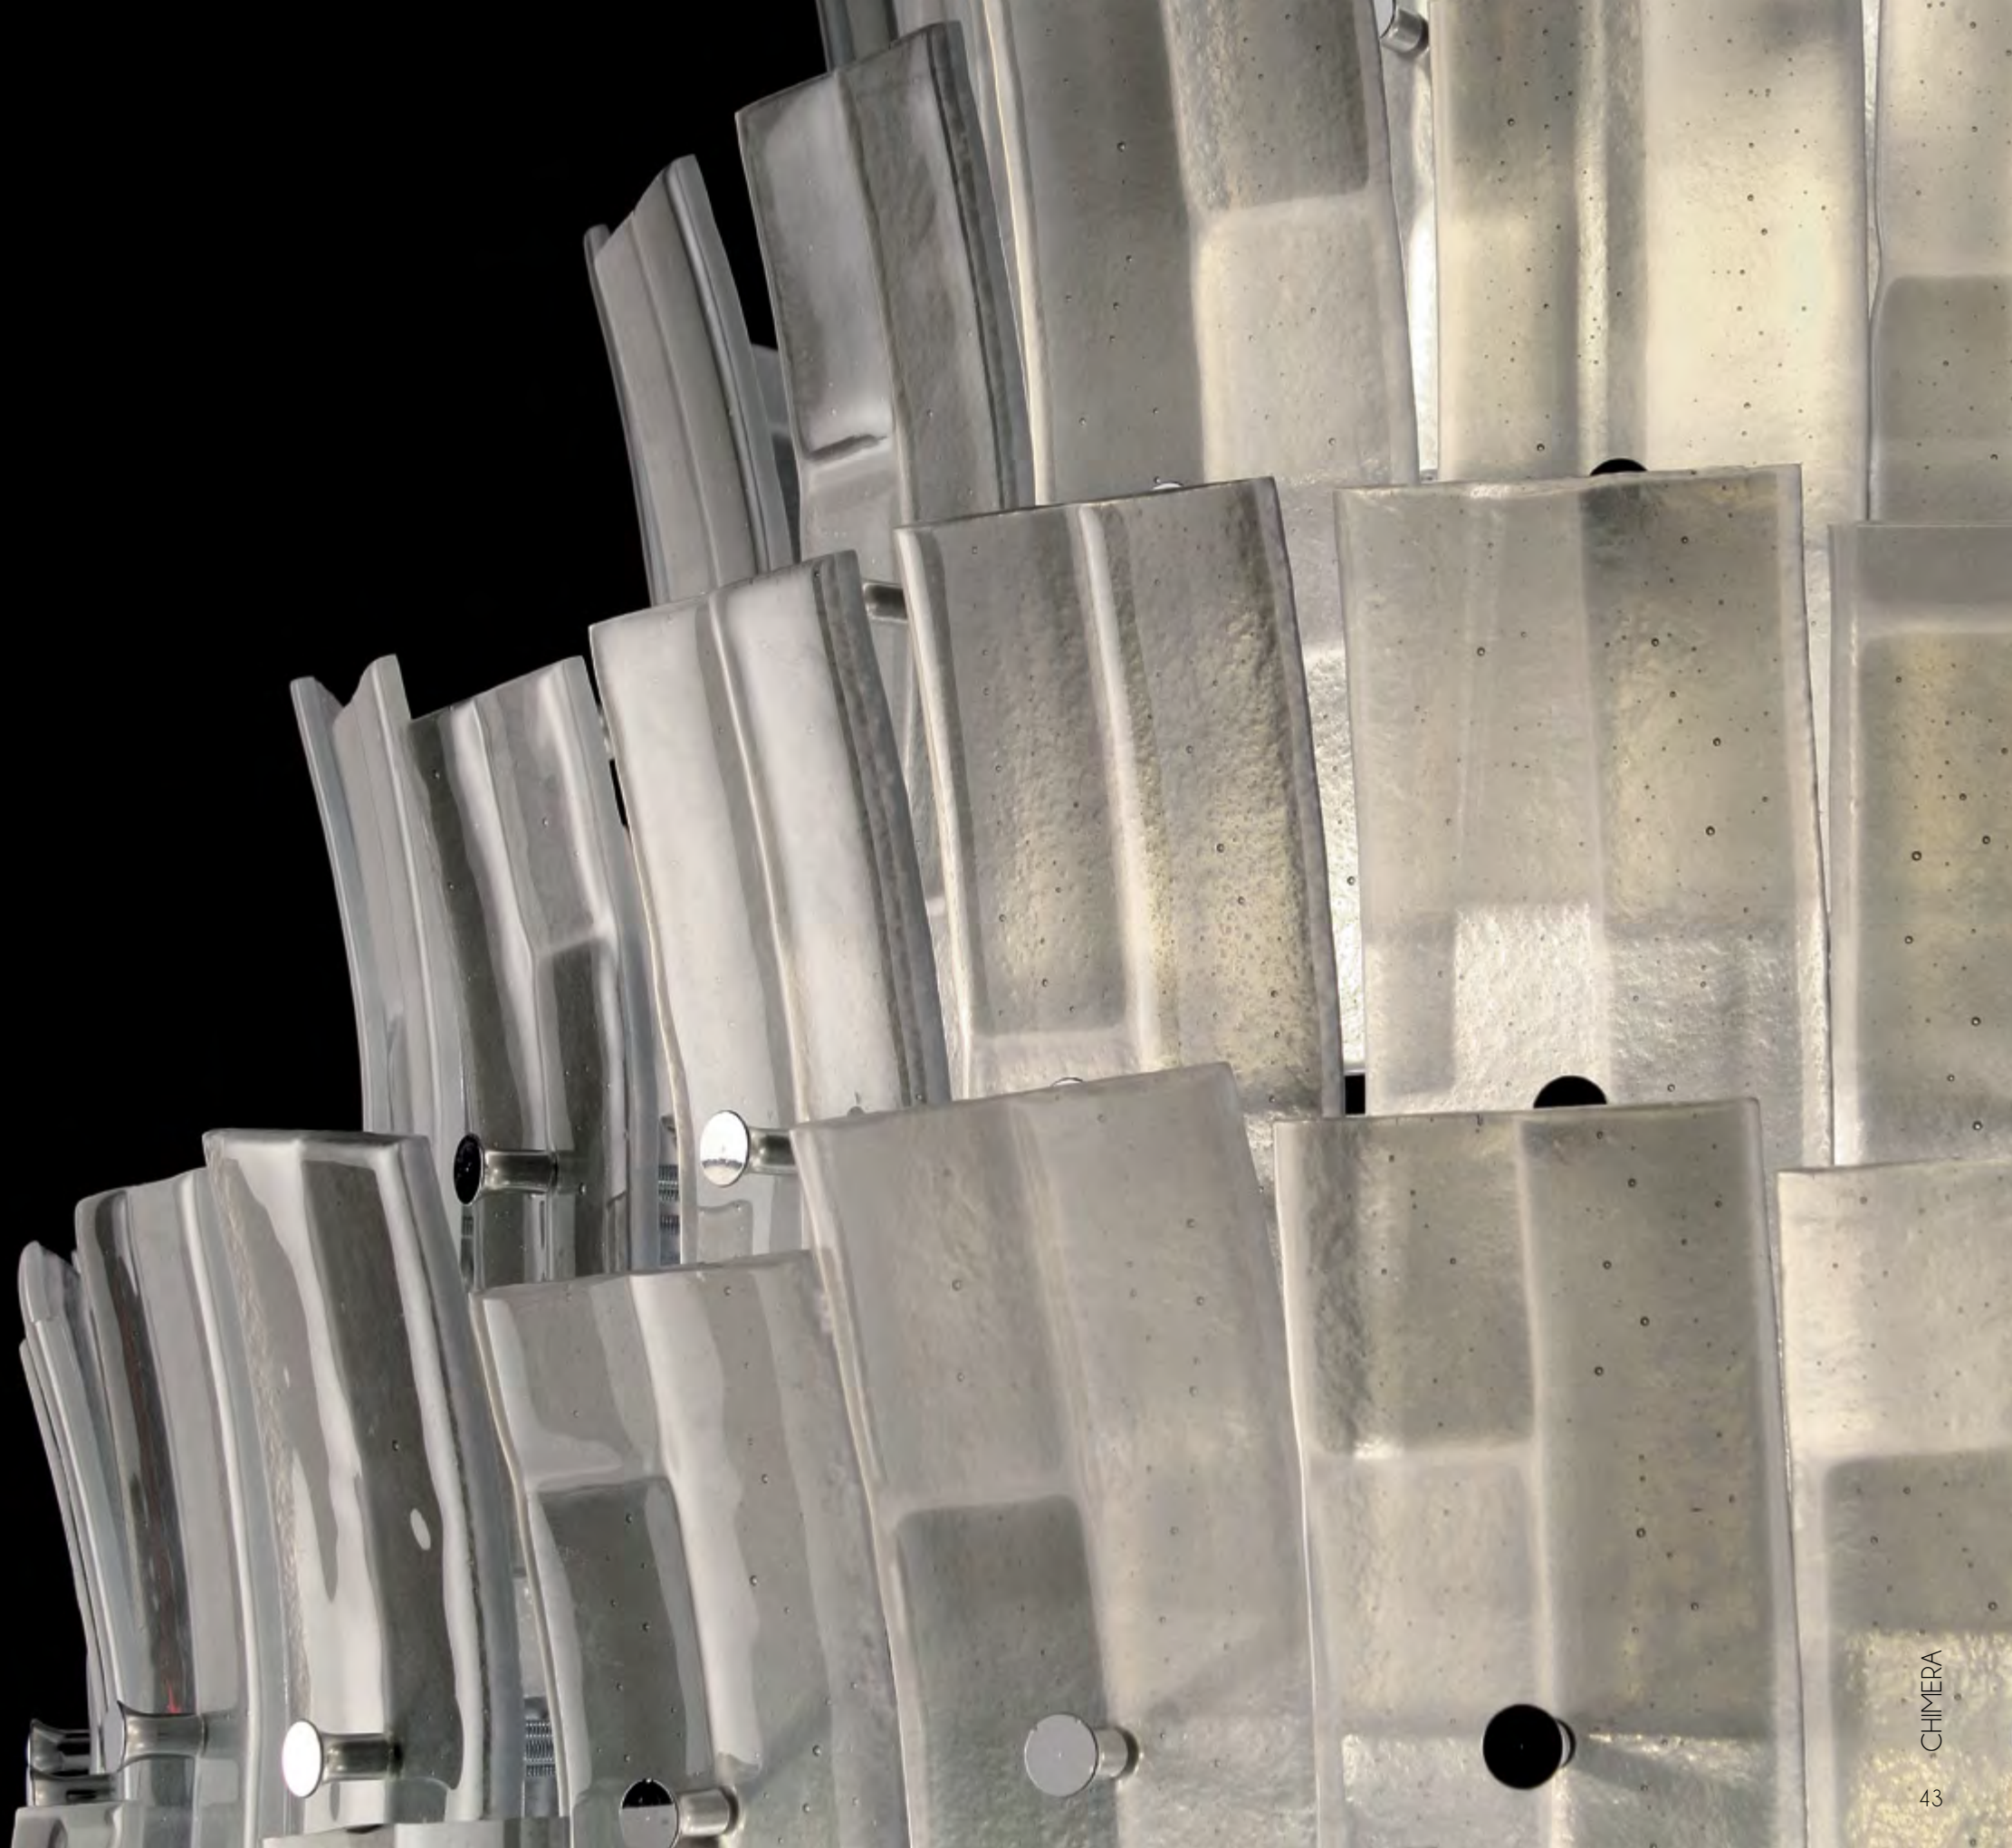

Chimera

SS7700-1DC

Ø 85 cm
H 165 cm

G9 x 22
90 kg
1D shades of gray
C chrome

CE
IP20