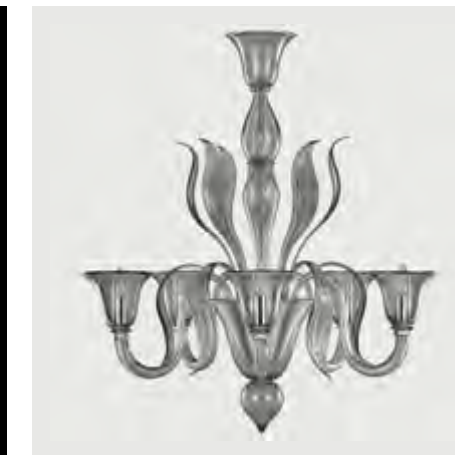

L0275-5-D
 Ø 75 cm - H 80 cm - C 30 cm - R 12 cm
 E14 5 x MAX 60W 8 KG

L0275-6-Q2
 Ø 75 cm - H 80 cm - C 30 cm - R 12 cm
 E14 6 x MAX 60W 10 KG

L0275-12-C
 Ø 100 cm - H 90 cm - C 30 cm - R 14 cm
 E14 12 x MAX 60W 18 KG