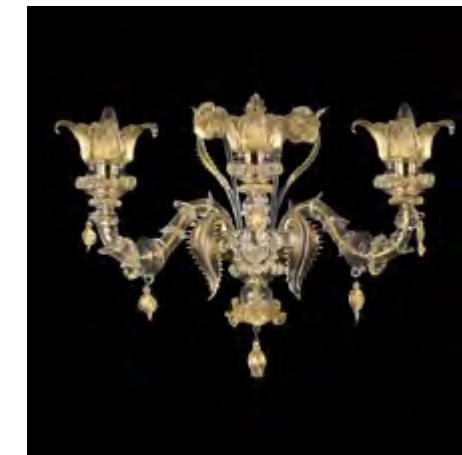

APR0113-3-CK
W 50 cm - H 40 cm - D 35 cm
E14 3 x MAX 60W 7 KG