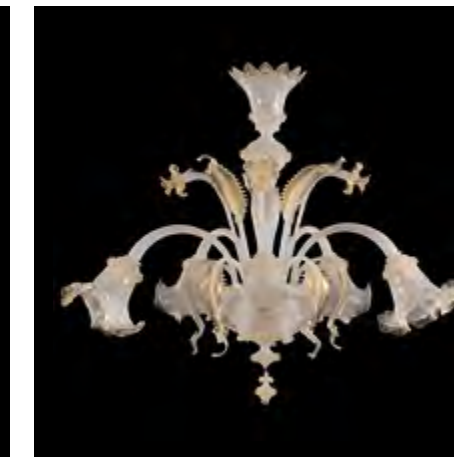

AP0906-3-SC
 W 50 cm - H 40 cm - D 35 cm
 E14 3 x MAX 40W 3 KG

PL0906-6-SCK-MG
 Ø 70 cm - H 55 cm - R 10 cm
 E14 6 x MAX 40W 6 KG

L0906-5-CK-MG
 Ø 70 cm - H 70 cm - C 30 cm - R 10 cm
 E14 5 x MAX 40W 7 KG