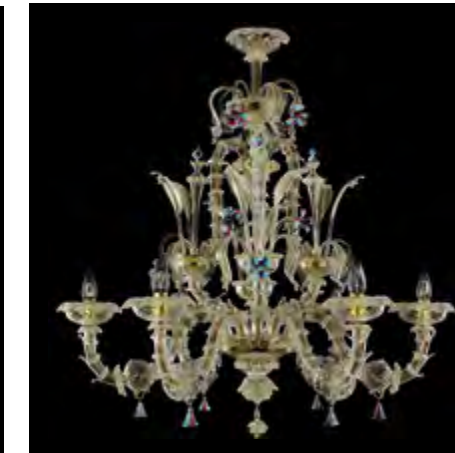

R0001-6-CKZ
Ø 95 cm - H 100 cm - C 55 cm - R 12 cm
E14 6 x MAX 60W 15 KG