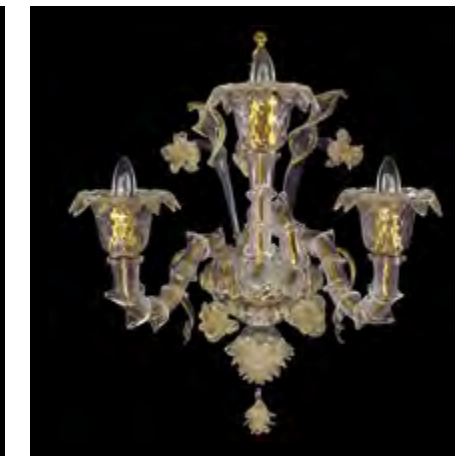

APR0737-3-CK
W 60 cm - H 50 cm - D 40 cm
⦿ E14 3 x MAX 60W ⚖ 4 KG ⊕