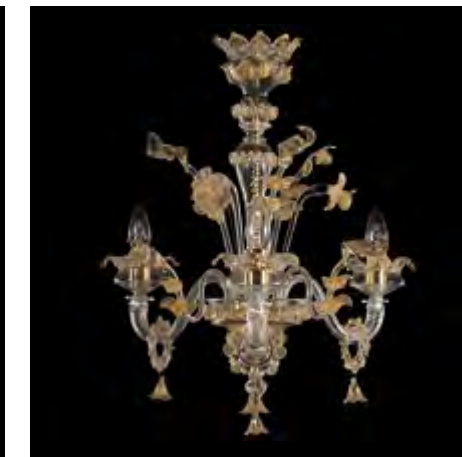

L0170-3-CK-MC
Ø 55 cm - H 60 cm - C 30 cm - R 10 cm
E14 3 x MAX 60W 5 KG