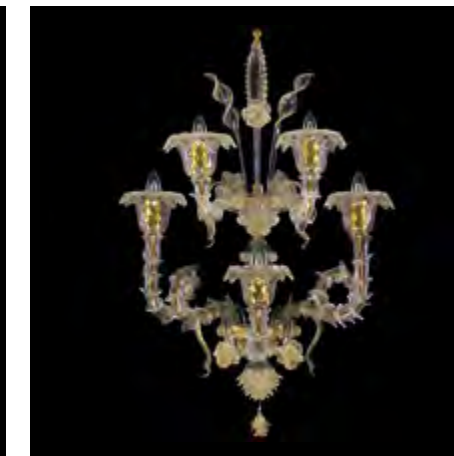

APR0737-3+2-CK
W 55 cm - H 85 cm - D 40 cm
⦿ E14 5 x MAX 60W ⚖ 8 KG ⊕