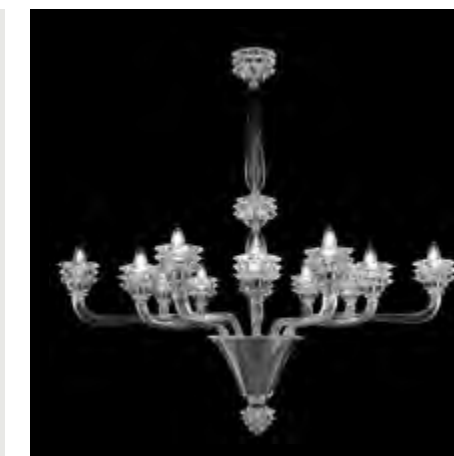

LE0355-6+6-C
Ø 105 cm - H 105 cm - C 30 cm - R 14 cm
E14 12 x MAX 60W 16 KG