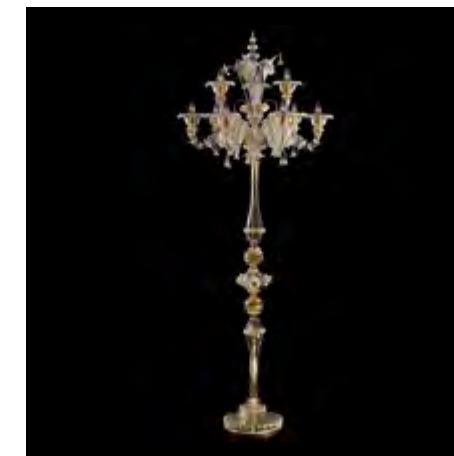

PR0739-6+3-CKWZ
Ø 80 cm - H 200 cm
⦿ E14 9 x MAX 60W ⚖ 50 KG □