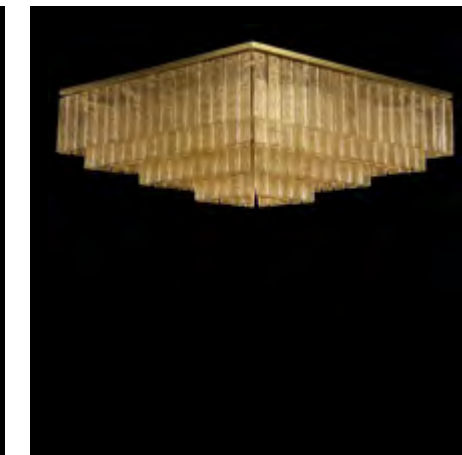

PL7500Q-100x40-K3
W 100 cm - H 40 cm - D 100 cm
E14 x 20 85 KG