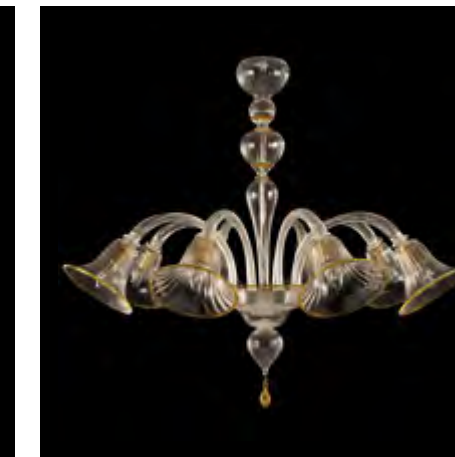

L0390-8-CA
Ø 100 cm - H 90 cm - C 30 cm - R 12 cm
E14 8 x MAX 40W 10 KG