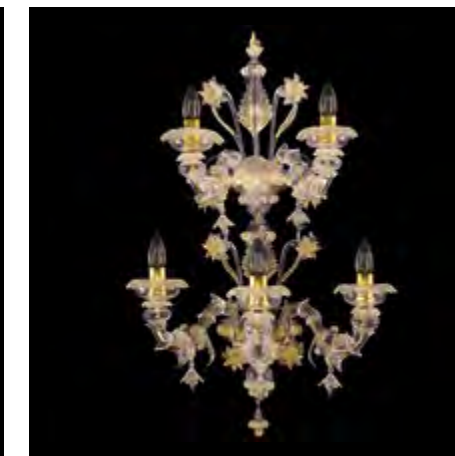

APR0738-3+2-CK
W 50 cm - H 90 cm - D 40 cm
E14 5 x MAX 60W 9 KG