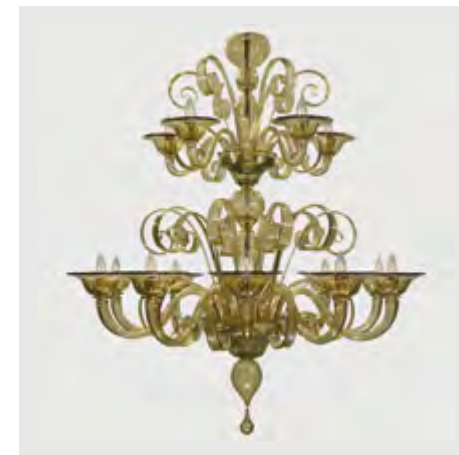

D0550-10+5-F
Ø 110 cm - H 120 cm - C 55 cm - R 14 cm
E14 15 x MAX 60W 18 KG