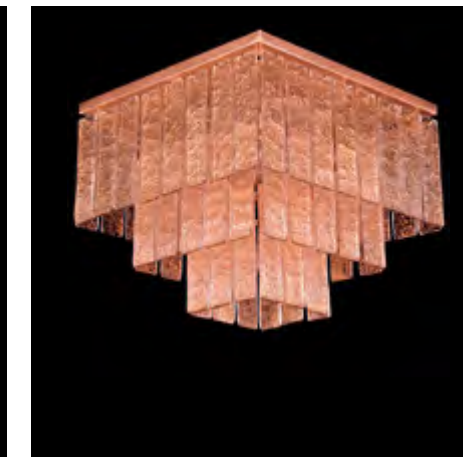

General Specifications

CE IP20

PL7501-40x50-C
 Ø 40 cm - H 50 cm
 E14 x 5 13 KG

PL7501-60x55-C
 Ø 60 cm - H 55 cm
 E14 x 9 22 KG

PL7502-40x125-S
 Ø 40 cm - H 125 cm
 E14 x 11 32 KG

PL7500Q-50x40-U1
 W 50 cm - H 40 cm - D 50 cm
 E14 x 7 20 KG