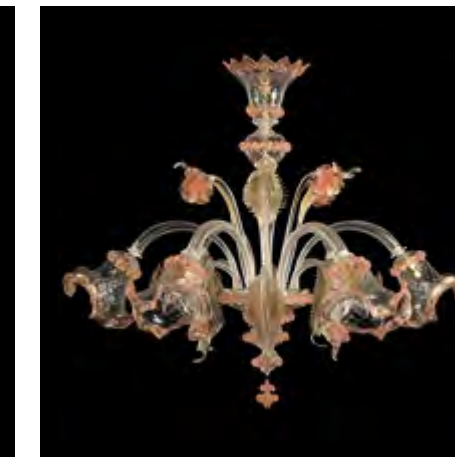

L0906-6-CRK
Ø 80 cm - H 80 cm - C 30 cm - R 12 cm
E14 6 x MAX 40W 9 KG