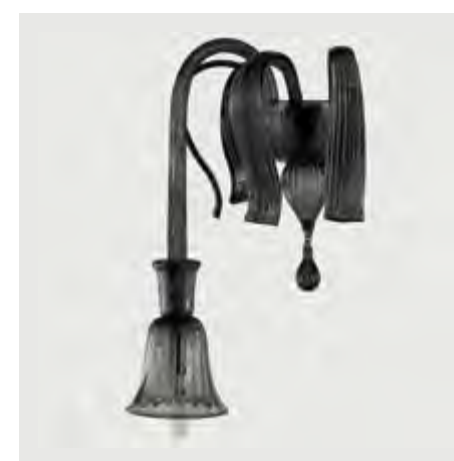

AP0466-1-D2
W 30 cm - H 40 cm - D 25 cm
E14 1 x MAX 40W 1 KG