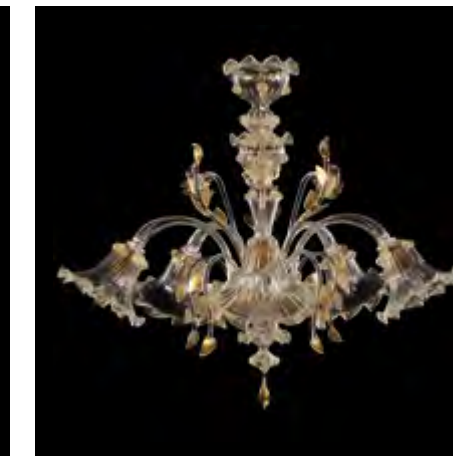

L0340-5-CRK-MG
 Ø 70 cm - H 70 cm - C 30 cm - R 10 cm
 ⦿ E14 5 x MAX 40W ⚖ 7 KG ⊕

L0340-5-CRK-MG
 Ø 70 cm - H 70 cm - C 30 cm - R 10 cm
 ⦿ E14 5 x MAX 40W ⚖ 7 KG ⊕

L0340-6-CRK
 Ø 80 cm - H 80 cm - C 30 cm - R 12 cm
 ⦿ E14 6 x MAX 40W ⚖ 8 KG ⊕