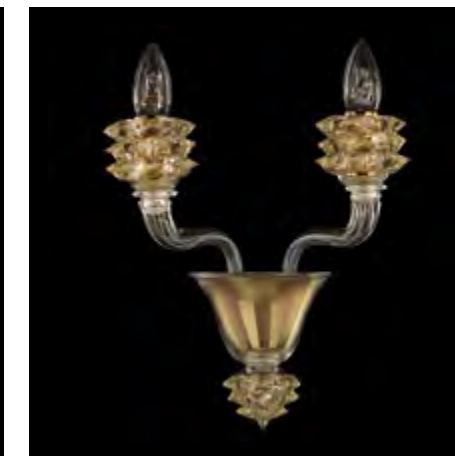

AP0355-2-CK
W 25 cm - H 35 cm - D 25 cm
E14 2 x MAX 60W 2 KG