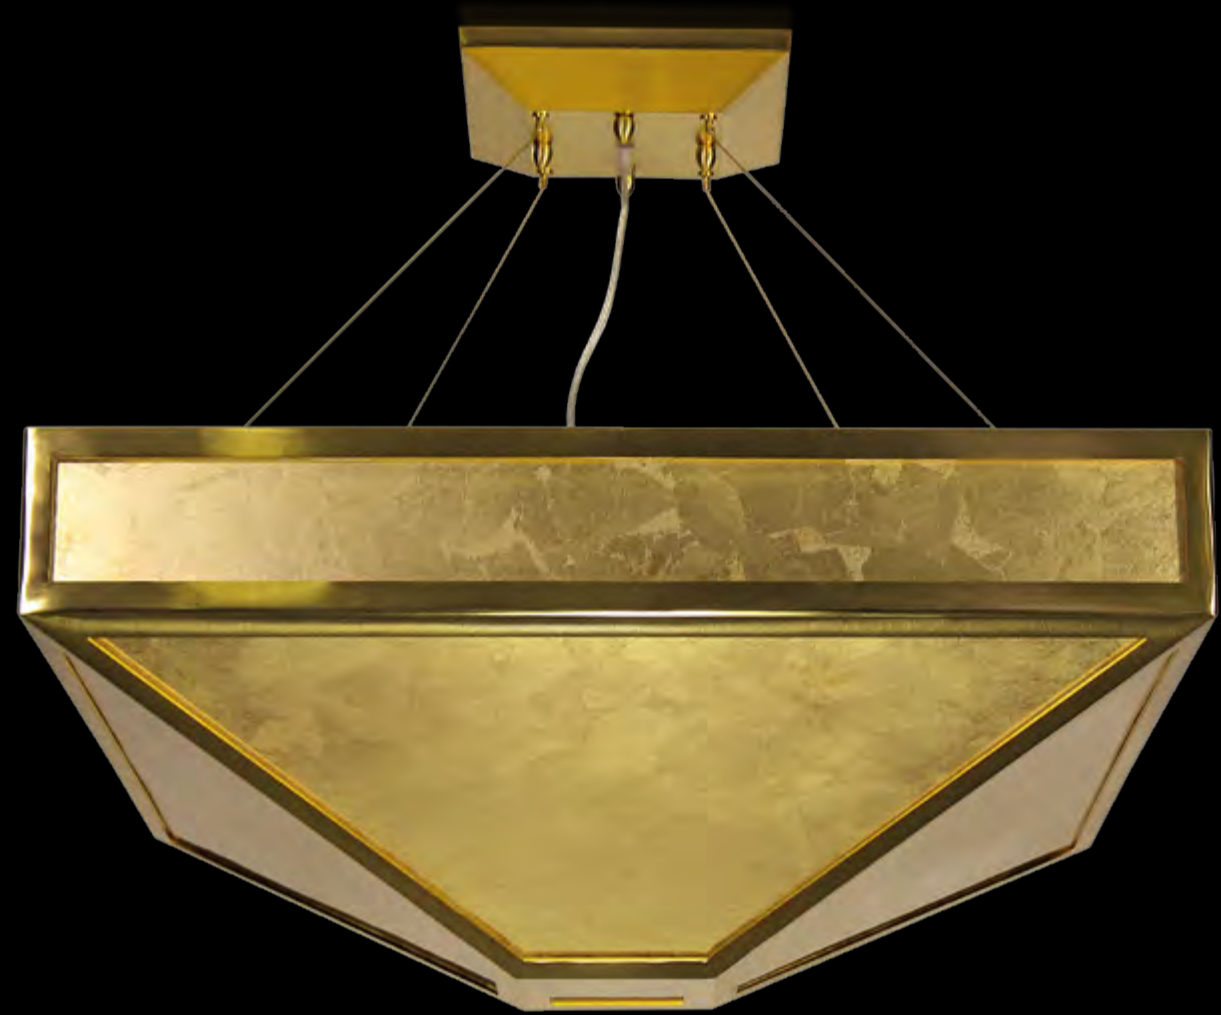

Mystique

SS7800-K5K1

Ø 75 cm
H 35 cm

E14 x 9
24 kg
gold
brushed gold

CE
IP20