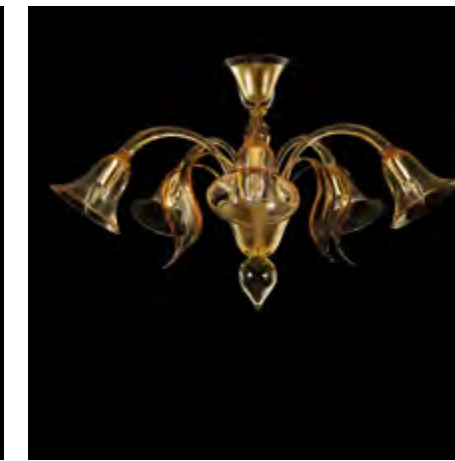

PL0274-5-A
Ø 85 cm - H 55 cm - R 12 cm
E14 5 x MAX 40W 6 KG