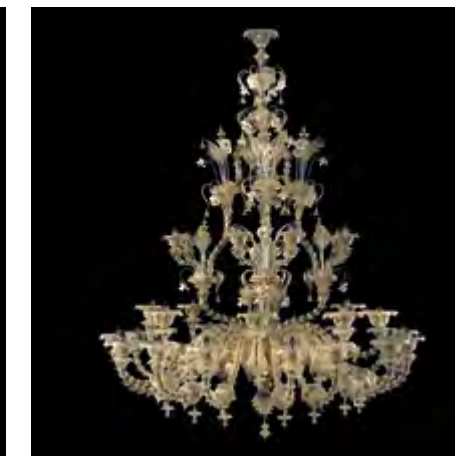

R0739-6-CKWZ
 Ø 95 cm - H 110 cm - C 55 cm - R 12 cm
 ⦿ E14 6 x MAX 60W ⚖ 22 KG ⊕

R0739-16+8+8-CKWZ
 Ø 160 cm - H 200 cm - C 55 cm - R 14 cm
 ⦿ E14 32 x MAX 40W ⚖ 90 KG ⊕

Villa Borghese

RB0746-10-CK

W 160 cm
H 175 cm
D 120 cm
C 55 cm
R 14 cm