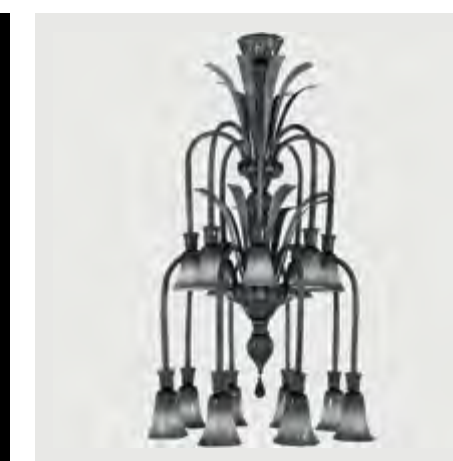

D0466-8+8-VD
Ø 90 cm - H 120 cm - C 55 cm - R 14 cm
E14 16 x MAX 40W 20 KG