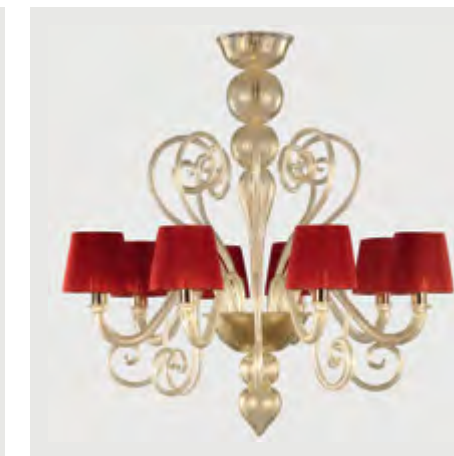

LP0484-8-KX
Ø 85 cm - H 80 cm - C 30 cm - R 14 cm
E14 8 x MAX 40W 10 KG