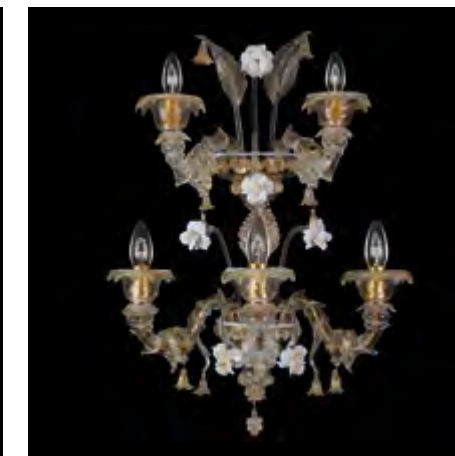

APR0739-3+2-CKWZ
W 50 cm - H 70 cm - D 35 cm
⦿ E14 5 x MAX 60W ⚖ 8 KG ⊕