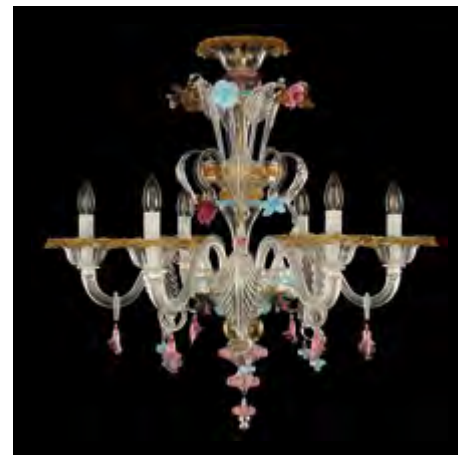

SM0727-6-CPZ
Ø 80 cm - H 80 cm - C 55 cm - R 12 cm
E14 6 x MAX 60W 12 KG