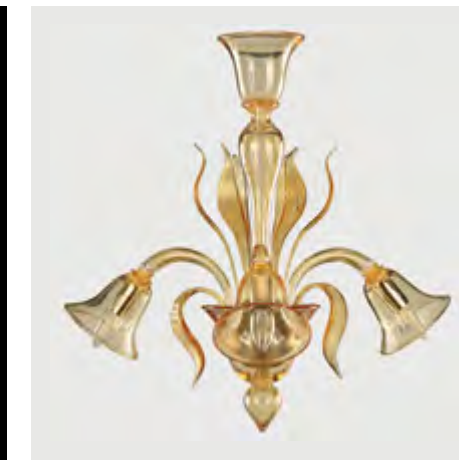

L0274-3-A-MC
Ø 60 cm - H 60 cm - C 30 cm - R 10 cm
E14 3 x MAX 40W 5 KG