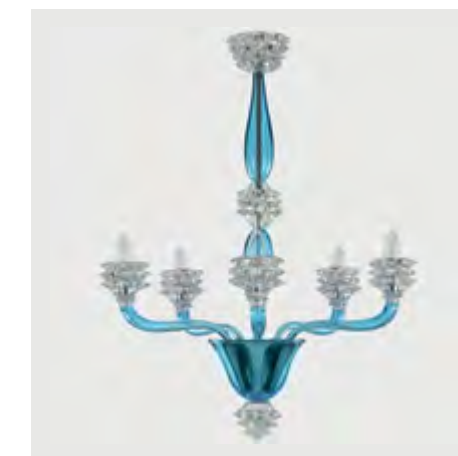

L0355-6-S-MB
 Ø 45 cm - H 50 cm - C 30 cm - R 10 cm
 E14 6 x MAX 60W 5 KG

L0355-5-Q1C-MG
 Ø 65 cm - H 85 cm - C 30 cm - R 10 cm
 E14 5 x MAX 60W 7 KG

L0355-6-D2C
 Ø 75 cm - H 90 cm - C 30 cm - R 12 cm
 E14 6 x MAX 60W 10 KG