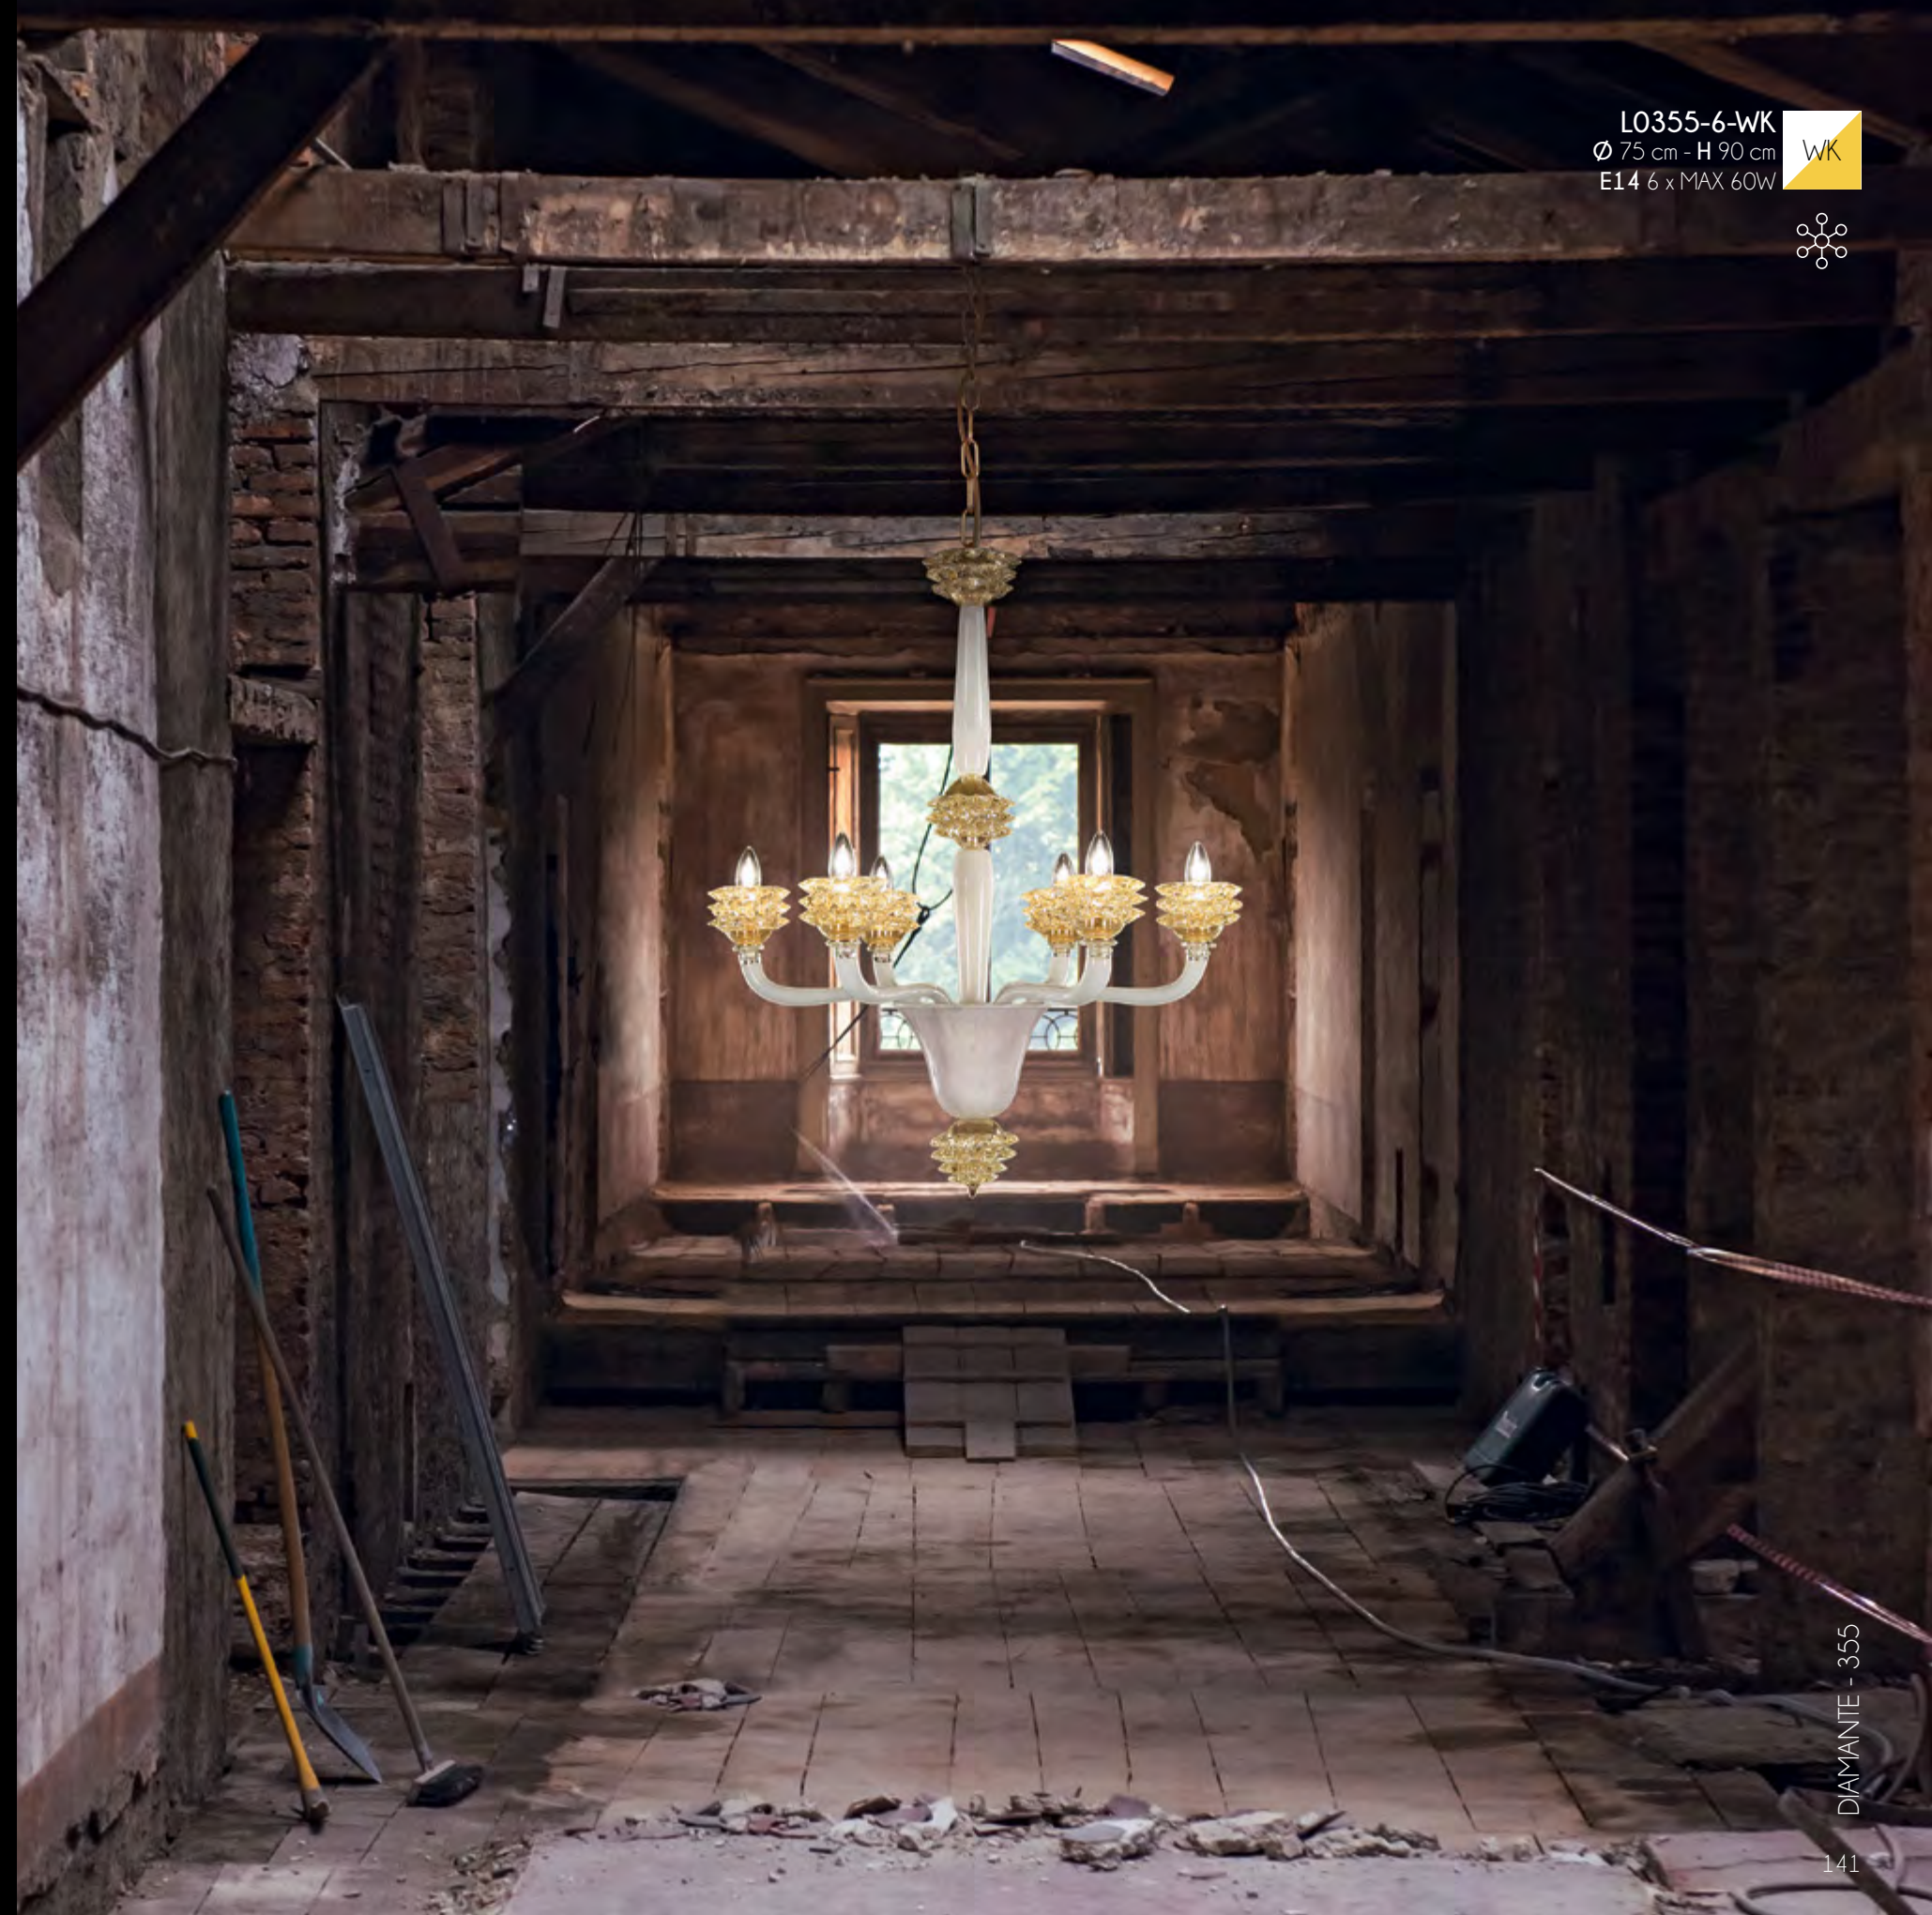

L0355-6-WK
Ø 75 cm - H 90 cm
E14 6 x MAX 60W