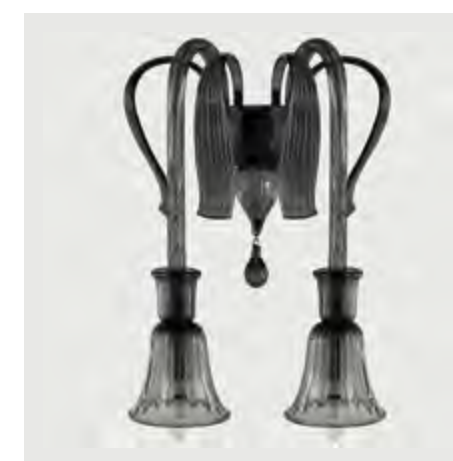

AP0466-2-D2
W 30 cm - H 40 cm - D 25 cm
E14 2 x MAX 40W 2 KG