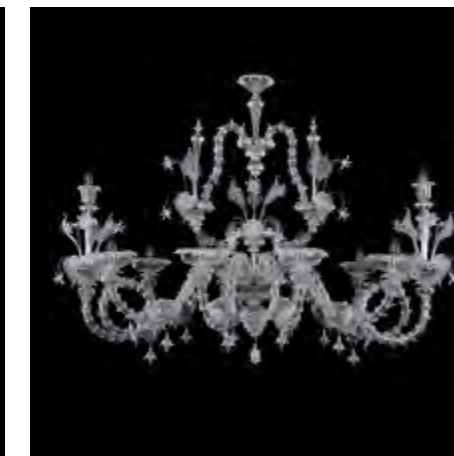

RB0738-10-C
W 160 cm - H 110 cm - D 110 cm - C 55 cm - R 14 cm
E14 10 x MAX 60W 35 KG