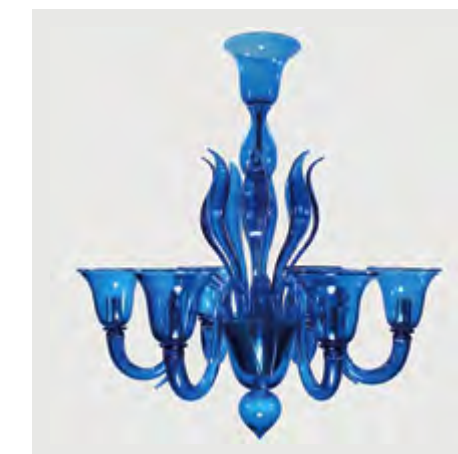

L0275-6-Q2
Ø 75 cm - H 80 cm - C 30 cm - R 12 cm
E14 6 x MAX 60W 10 KG