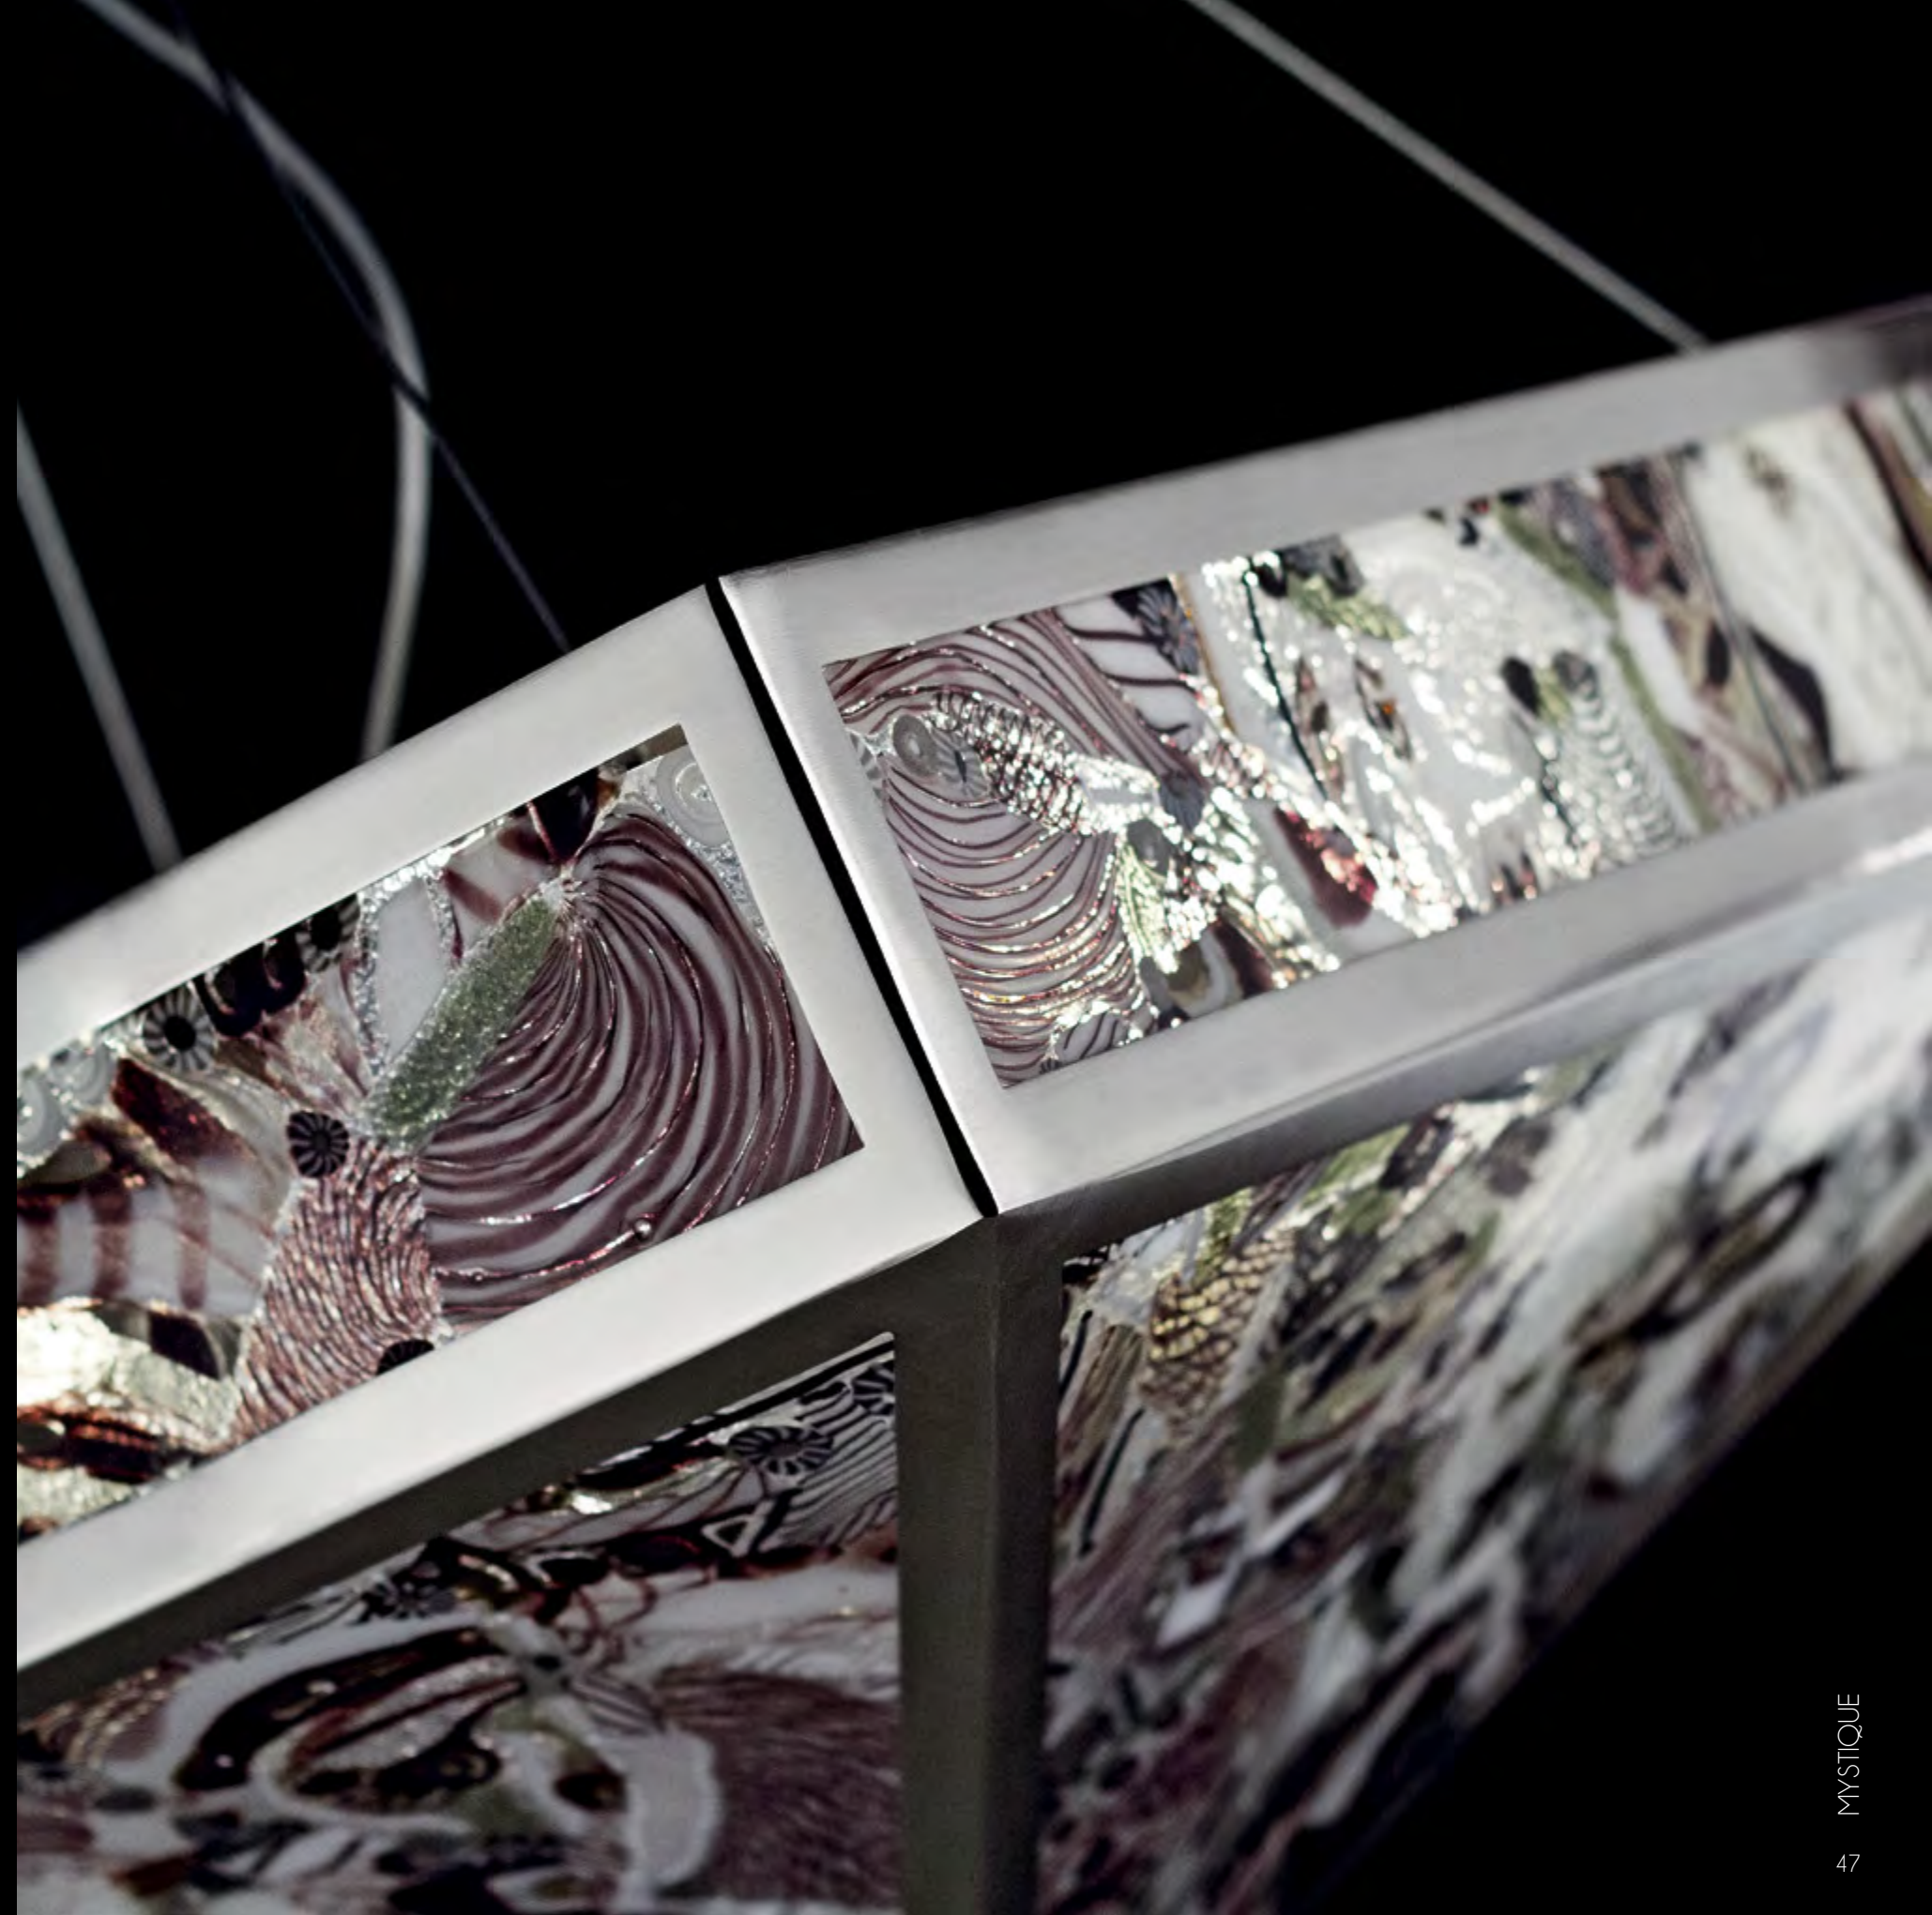

Mystique

SS7800-1DN1

Ø 75 cm
H 35 cm

E14 x 9
24 kg
shades of gray
brushed nickel

CE
IP20
⊕