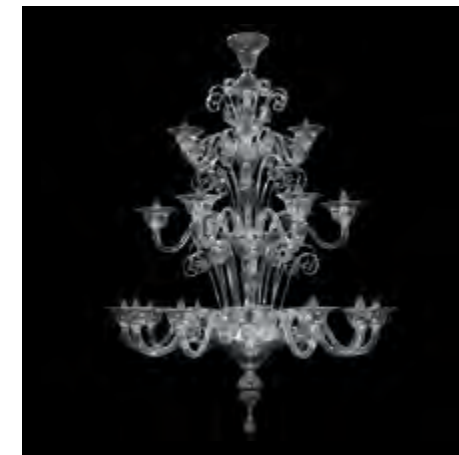

D0550-12+6+6-C
Ø 120 cm - H 160 cm - C 55 cm - R 14 cm
E14 24 x MAX 40W 28 KG