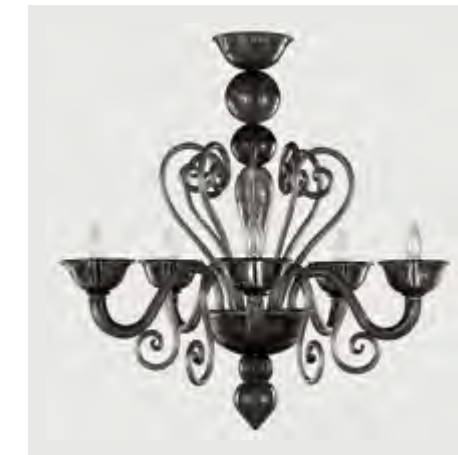

L0484-5-D2
Ø 70 cm - H 75 cm - C 30 cm - R 12 cm
⦿ E14 5 x MAX 40W ⚖ 7 KG