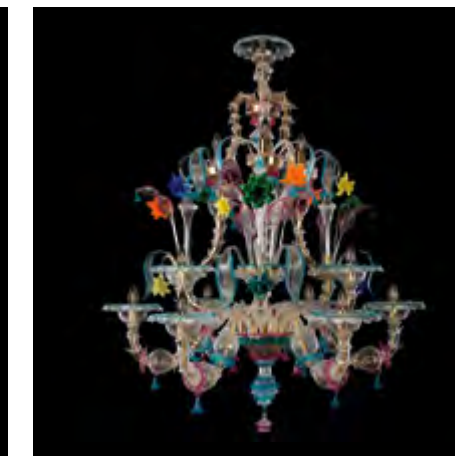

RE0725-6+3+3-CUPZ
Ø 100 cm - H 115 cm - C 55 cm - R 12 cm
⦿ E14 12 x MAX 60W ⚖ 30 KG ⊕ □