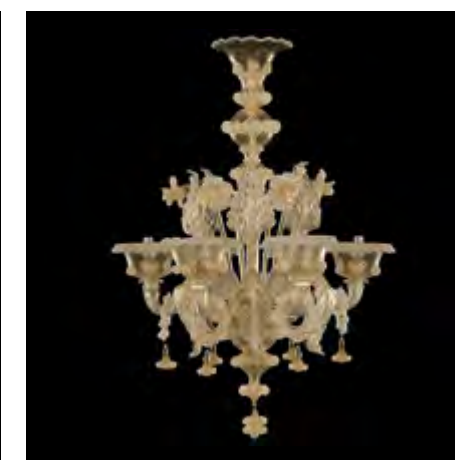

L0402-6-CMK-MB
 Ø 40 cm - H 60 cm - C 30 cm - R 10 cm
 G9 6 x MAX 25W 5 KG

L0402-6-CRZ-MB
 Ø 40 cm - H 60 cm - C 30 cm - R 10 cm
 G9 6 x MAX 25W 5 KG

L0402-6-K-MB
 Ø 40 cm - H 60 cm - C 30 cm - R 10 cm
 G9 6 x MAX 25W 5 KG