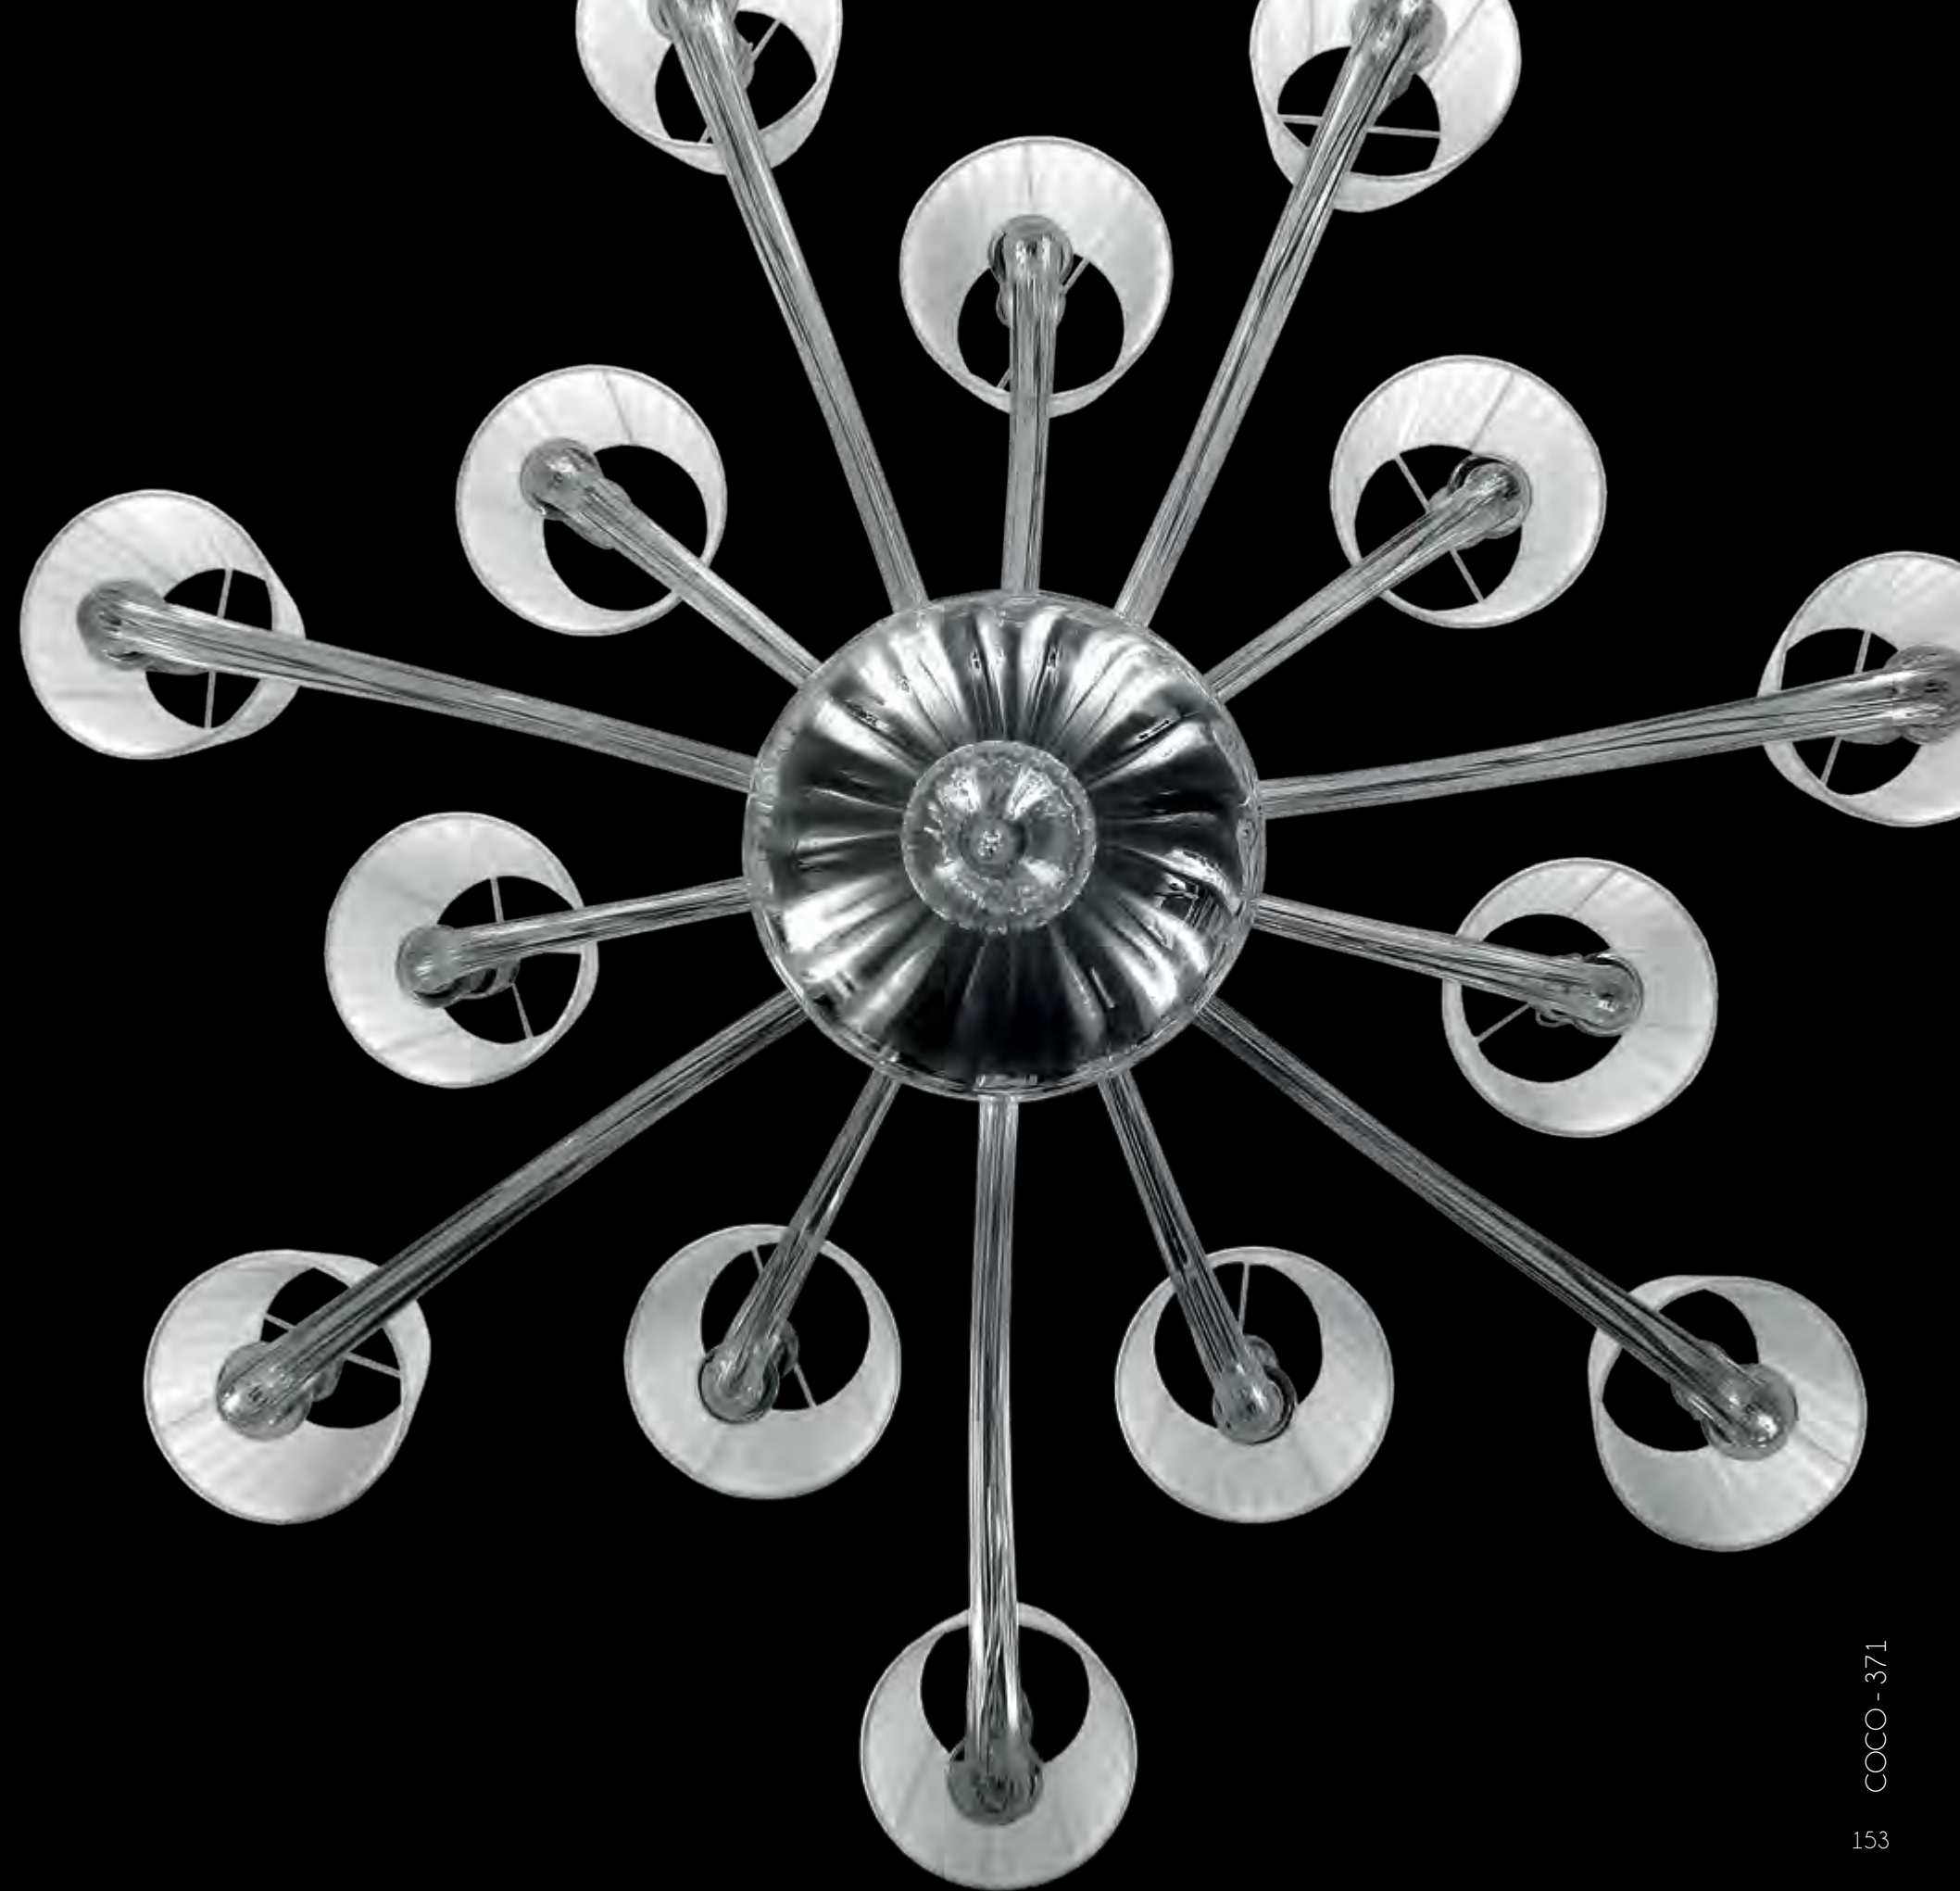

Coco

CW LEP0371-7+7-CW
Ø 100 cm - H 70 cm
E14 14 x MAX 40W