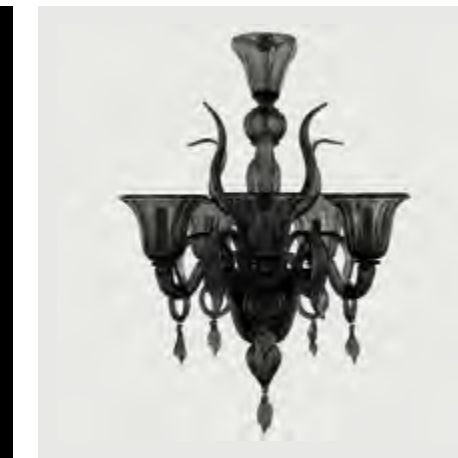

Colors

- S White Silk / Seta
- VA Ivory / Avorio
- D2 Dark Gray / Grigio Scuro

General Specifications

CE IP20

AP0278-1-S
W 25 cm - H 40 cm - D 30 cm
☉ E14 1 x MAX 60W ⚖ 2 KG

AP0278-2-S
W 35 cm - H 40 cm - D 30 cm
☉ E14 2 x MAX 60W ⚖ 2 KG