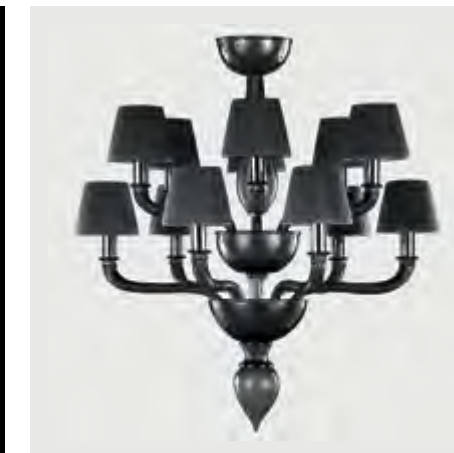

DP0371-6+6-D2D2-MG
Ø 70 cm - H 75 cm - C 55 cm - R 14 cm
⦿ E14 12 x MAX 40W ⚖ 7 KG