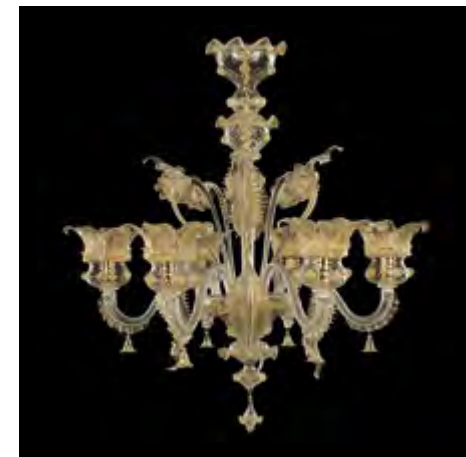

L0087-6-CK
Ø 75 cm - H 80 cm - C 30 cm - R 13 cm
E14 6 x MAX 60W 13 KG