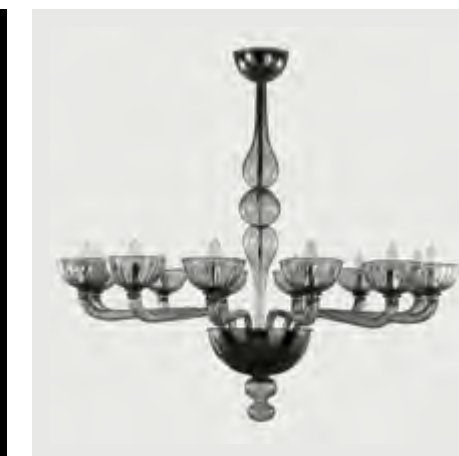

L0375-12-D
Ø 115 cm - H 105 cm - C 30 cm - R 14 cm
⦿ E14 12 x MAX 60W ⚖ 12 KG