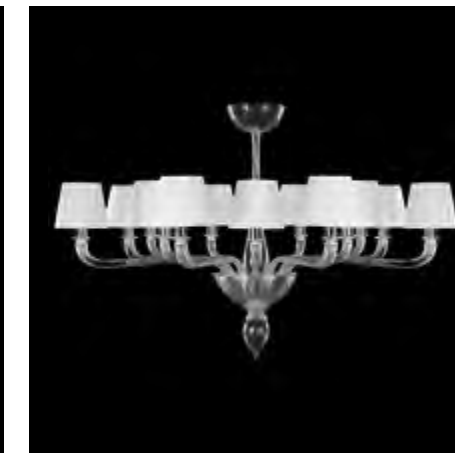

LEP0371-7+7-CW
Ø 100 cm - H 70 cm - C 30 cm - R 14 cm
⦿ E14 14 x MAX 40W ⚖ 9 KG