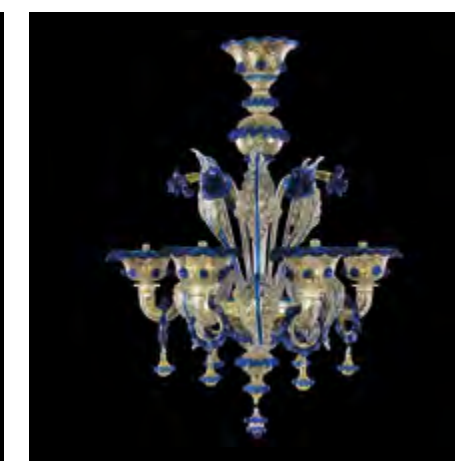

L0402-6-KB-MB
Ø 40 cm - H 60 cm - C 30 cm - R 10 cm
G9 6 x MAX 25W 5 KG