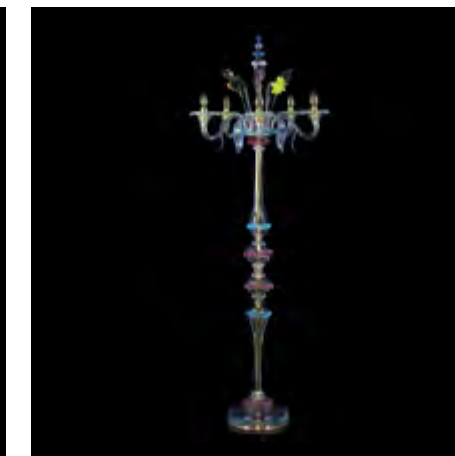

P0725-5-CUPZ
Ø 60 cm - H 180 cm
⦿ E14 5 x MAX 60W ⚖ 40 KG □