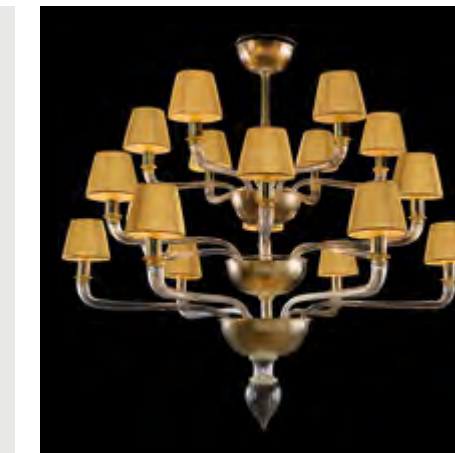

DP0371-6+6+6-CAA
Ø 105 cm - H 90 cm - C 55 cm - R 14 cm
⦿ E14 18 x MAX 40W ⚖ 12 KG