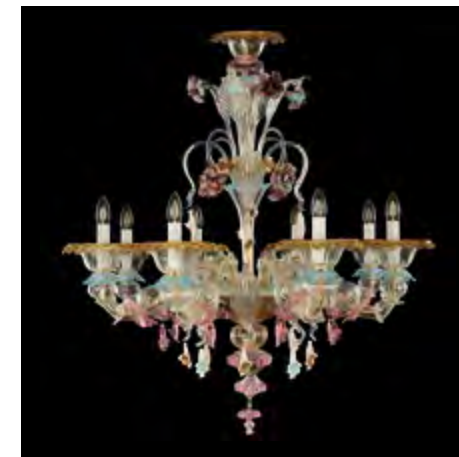

SRM0727-8-CPZ
Ø 100 cm - H 90 cm - C 55 cm - R 12 cm
E14 8 x MAX 60W 19 KG