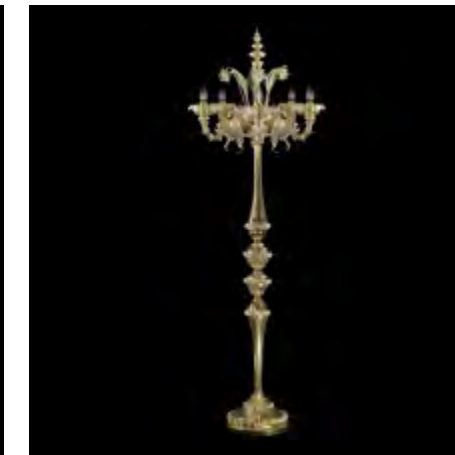

FR0001-5-K
 Ø 55 cm - H 80 cm
 E14 5 x MAX 60W 15 KG

PR0001-5-K
 Ø 60 cm - H 180 cm
 E14 5 x MAX 60W 40 KG

APR0001-3-CK
 W 50 cm - H 50 cm - D 35 cm
 E14 3 x MAX 60W 4 KG

R0001-6-CK-MC-1
 Ø 70 cm - H 75 cm - C 55 cm - R 10 cm
 E14 6 x MAX 60W 14 KG