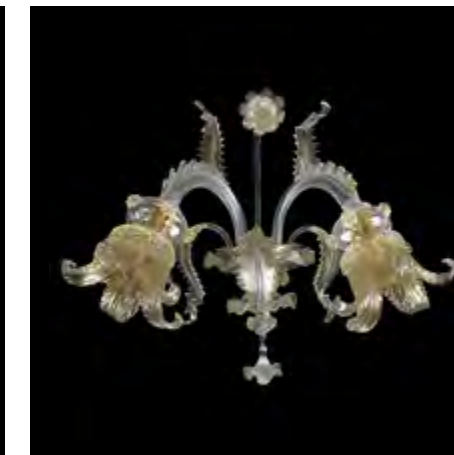

AP0086-2-CK
W 40 cm - H 40 cm - D 30 cm
E14 2 x MAX 40W 2 KG