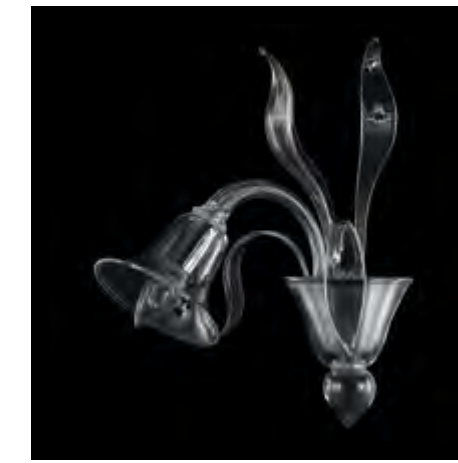

AP0274-1-C
W 25 cm - H 40 cm - D 30 cm
E14 1 x MAX 40W 2 KG