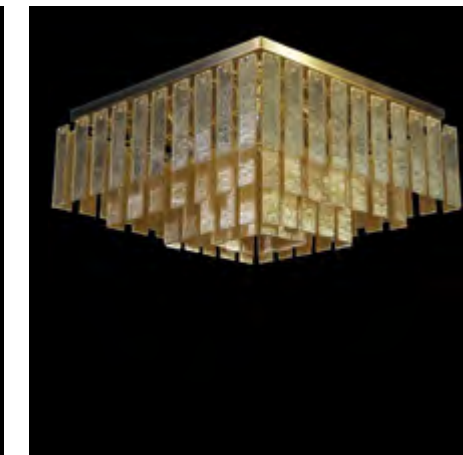

PL7500Q-70x35-K
W 70 cm - H 35 cm - D 70 cm
E14 x 8 30 KG