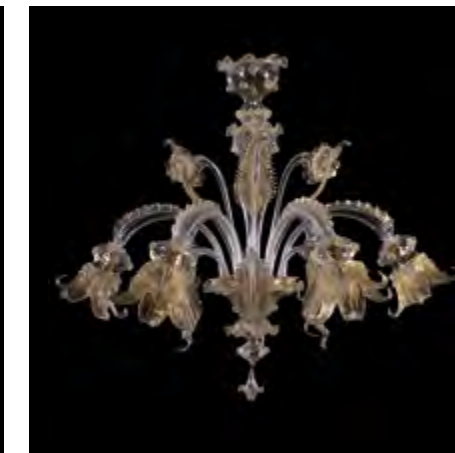

AP0086-1-CK
W 25 cm - H 40 cm - D 35 cm
E14 1 x MAX 40W 2 KG

AP0086-2-CK
W 40 cm - H 40 cm - D 30 cm
E14 2 x MAX 40W 2 KG

L0086-3-CK-MC
Ø 60 cm - H 60 cm - C 30 cm - R 10 cm
E14 3 x MAX 40W 6 KG

L0086-5-C-MG
Ø 70 cm - H 70 cm - C 30 cm - R 10 cm
E14 5 x MAX 40W 9 KG