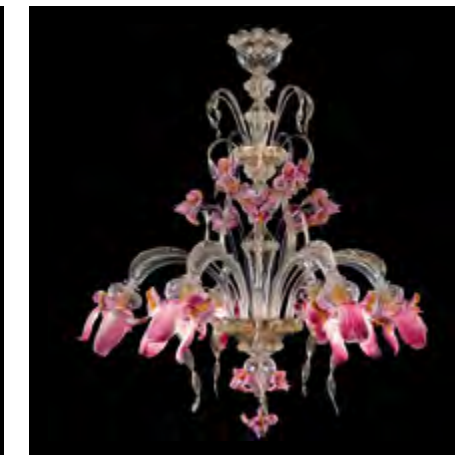

S0267-6-CKRZ
Ø 90 cm - H 100 cm - C 30 cm - R 14 cm
☞ E14 6 x MAX 40W ⚖ 16 KG