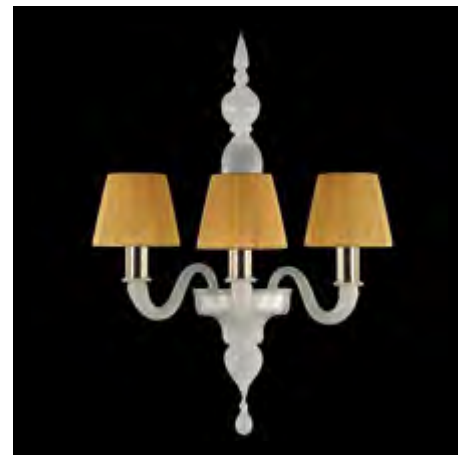

General Specifications

CE IP20

LUP0360-CD1
Ø 15 cm - H 35 cm
E14 1 x MAX 40W 1 KG

APP0360-2-SA-1
W 30 cm - H 45 cm - D 30 cm
E14 2 x MAX 40W 2 KG

APP0360-3-SA-1
W 35 cm - H 45 cm - D 30 cm
E14 3 x MAX 40W 3 KG