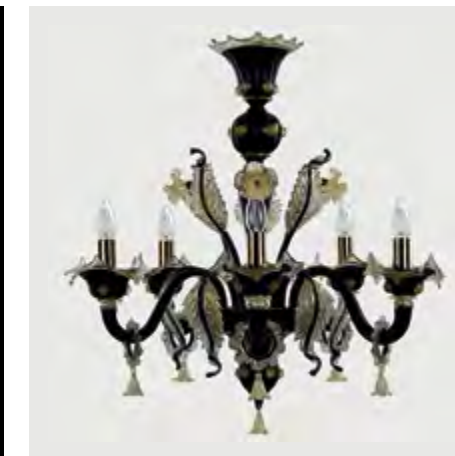

L0811-5-JCK-MG
 Ø 70 cm - H 65 cm - C 30 cm - R 10 cm
 ☉ E14 5 x MAX 60W ⚖ 8 KG

L0811-6-WC-ML
 Ø 90 cm - H 80 cm - C 30 cm - R 12 cm
 ☉ E14 6 x MAX 60W ⚖ 11 KG

D0811-12+6-WC
 Ø 120 cm - H 120 cm - C 55 cm - R 14 cm
 ☉ E14 18 x MAX 40W ⚖ 32 KG