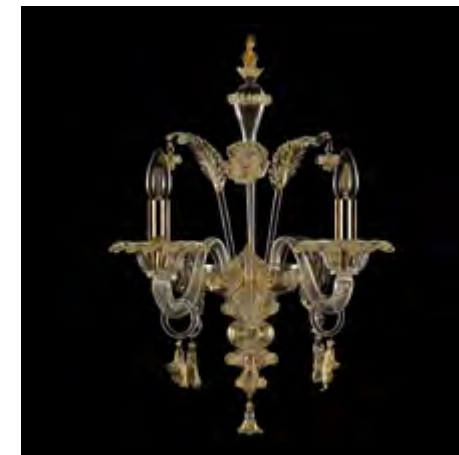

AP0727-2-CK
W 40 cm - H 60 cm - D 25 cm
E14 2 x MAX 60W 2 KG