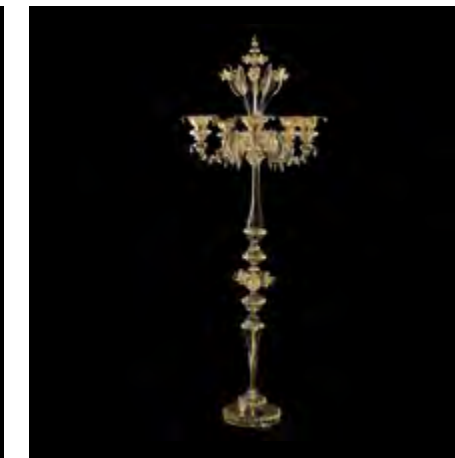

PR0113-5-CK
Ø 70 cm - H 190 cm
E14 5 x MAX 60W 40 KG