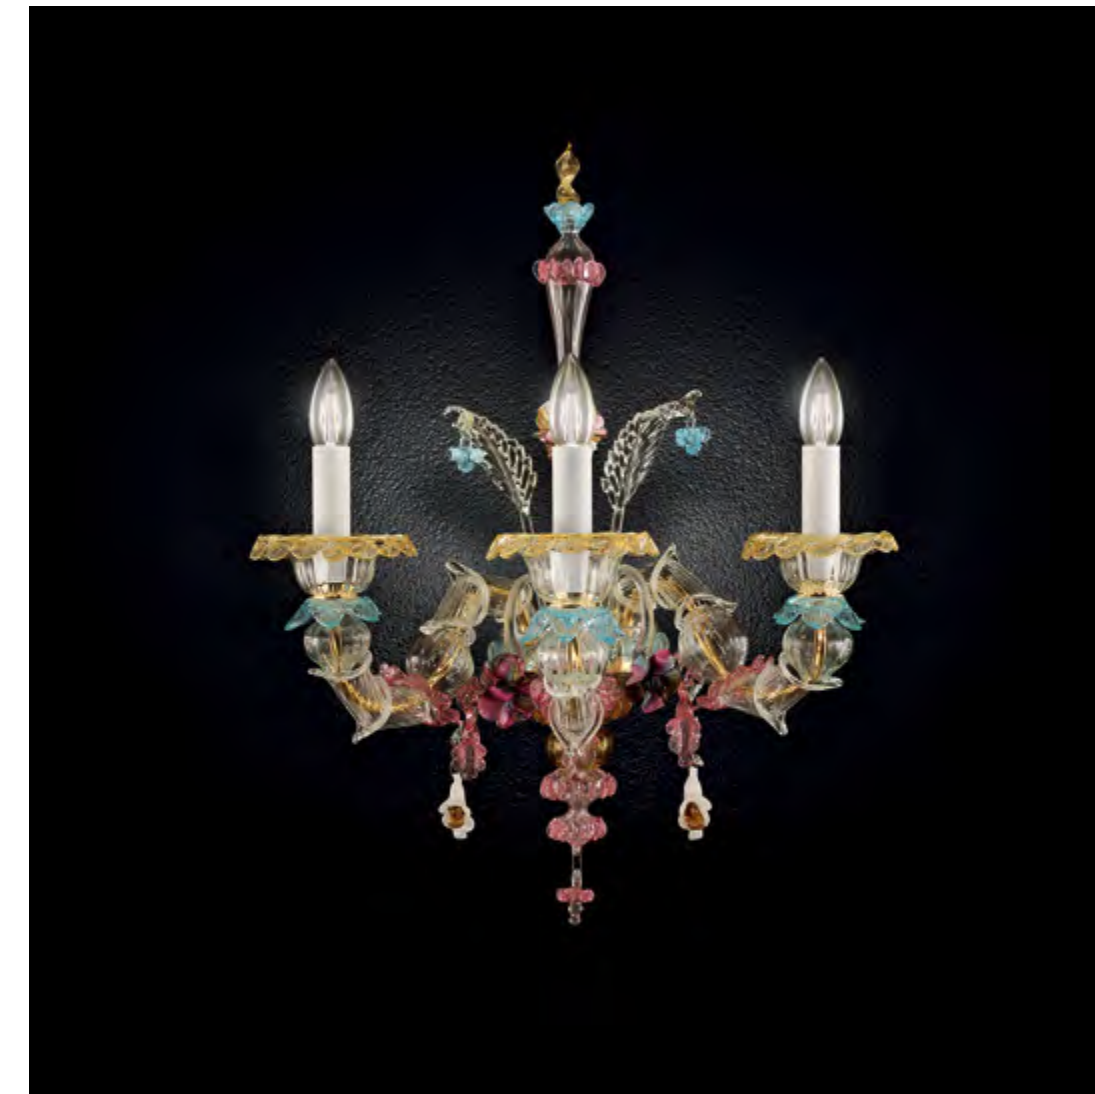

APR0727-3-CPZ
Ø 50 cm - H 60 cm - D 40 cm
E14 3 x MAX 60W

CPZ