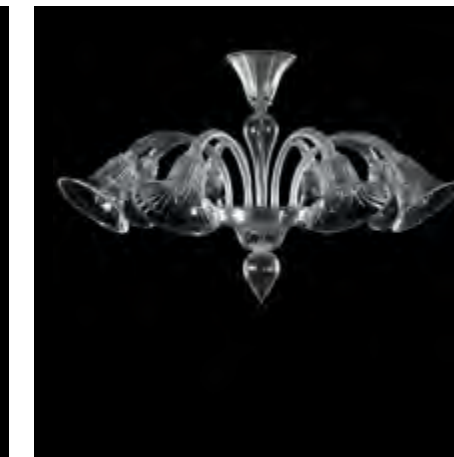

PL0390-8-C
Ø 105 cm - H 65 cm - R 15 cm
E14 8 x MAX 40W 10 KG