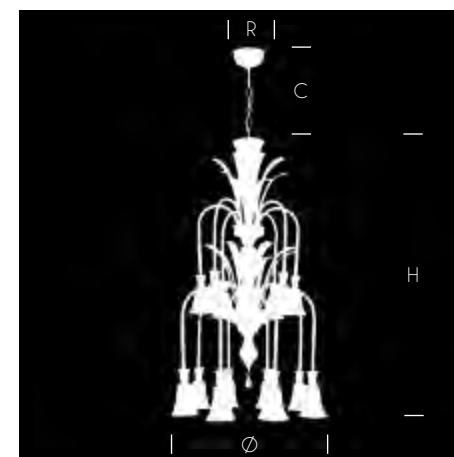

SRE0278-8+8-S
Ø 130 cm - H 140 cm - C 55 cm - R 14 cm
☉ E14 16 x MAX 60W ⚖ 28 KG

Ritz

VD **D0466-8+8-VD**
 Ø 90 cm - H 120 cm
 E14 16 x MAX 40W

Ritz

Technical data

R Ceiling cup / Rosone
 C Chain / Catena
 H Height / Altezza
 Ø Diameter / Diametro
 D Depth / Profondità
 W Width / Larghezza