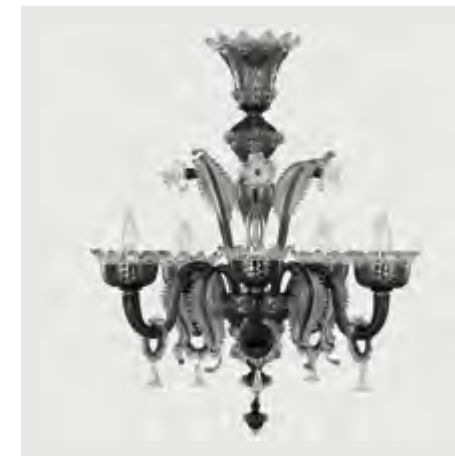

L0823-5-KR-MC
Ø 55 cm - H 60 cm - C 30 cm - R 10 cm
E14 5 x MAX 60W 6 KG

L0820-5-D2C-MG
Ø 65 cm - H 70 cm - C 30 cm - R 10 cm
E14 5 x MAX 60W 6 KG

L0826-6-SCK-MG
Ø 65 cm - H 70 cm - C 30 cm - R 10 cm
E14 6 x MAX 60W 8 KG