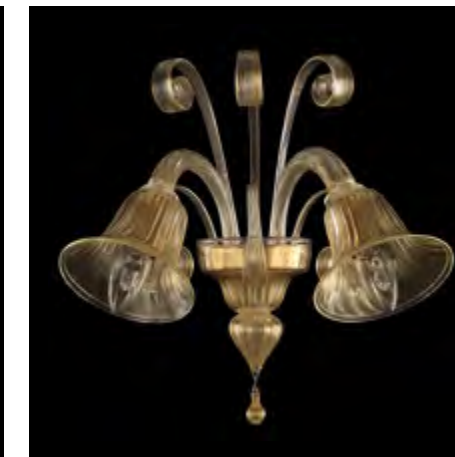

AP0560-2-K
W 40 cm - H 40 cm - D 30 cm
E14 2 x MAX 40W 2 KG