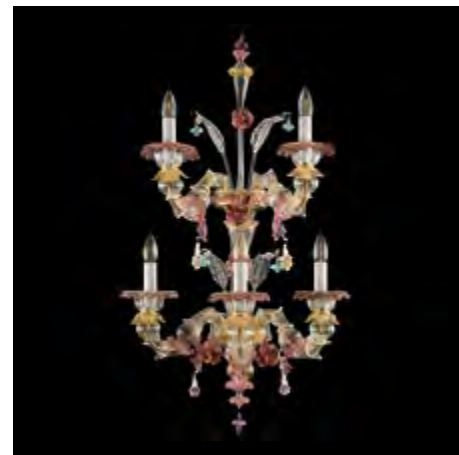

APR0727-3+2-CPZ
W 50 cm - H 95 cm - D 35 cm
E14 5 x MAX 60W 8 KG