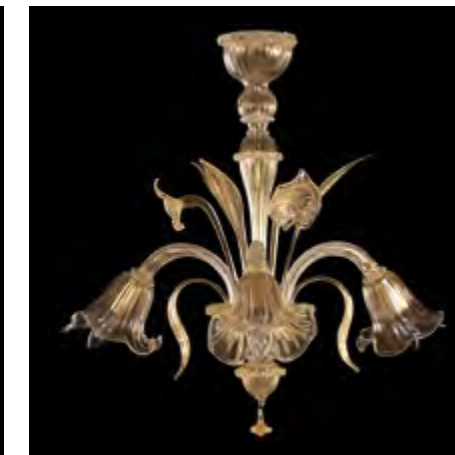

Colors

C	Clear / Cristallo	CA	Clear / Cristallo Amber / Ambra
SC	White Silk / Seta Clear / Cristallo	CK	Clear / Cristallo Gold / Oro
K	Gold / Oro		

General Specifications

CE IP20

AP0090-1-CA
 W 25 cm - H 40 cm - D 30 cm
 E14 1 x MAX 40W 2 KG