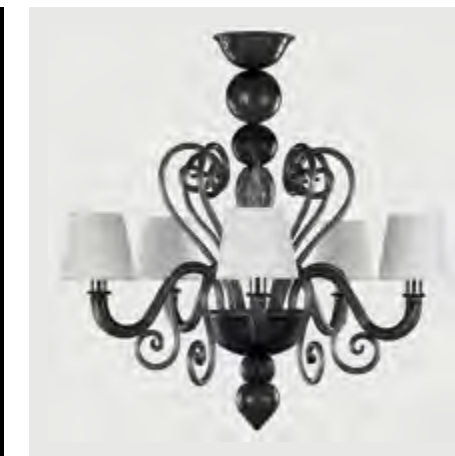

LP0484-5-D2W
Ø 70 cm - H 75 cm - C 30 cm - R 12 cm
E14 5 x MAX 40W 7 KG