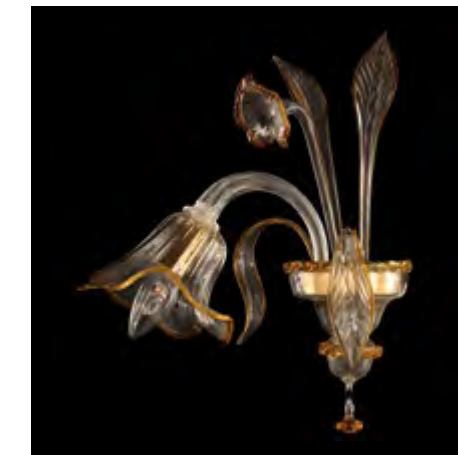

AP0090-1-CA
W 25 cm - H 40 cm - D 30 cm
E14 1 x MAX 40W 2 KG