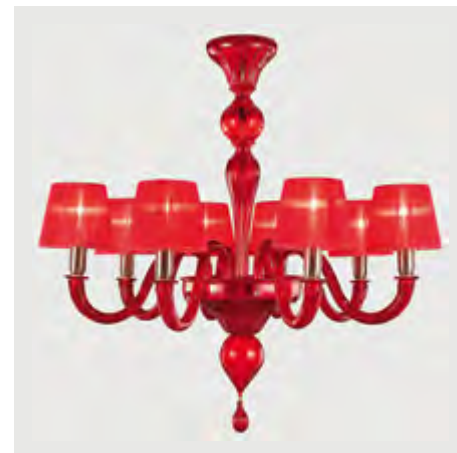

LP0360-8-XX-MG
Ø 80 cm - H 80 cm - C 30 cm - R 12 cm
E14 8 x MAX 40W 8 KG