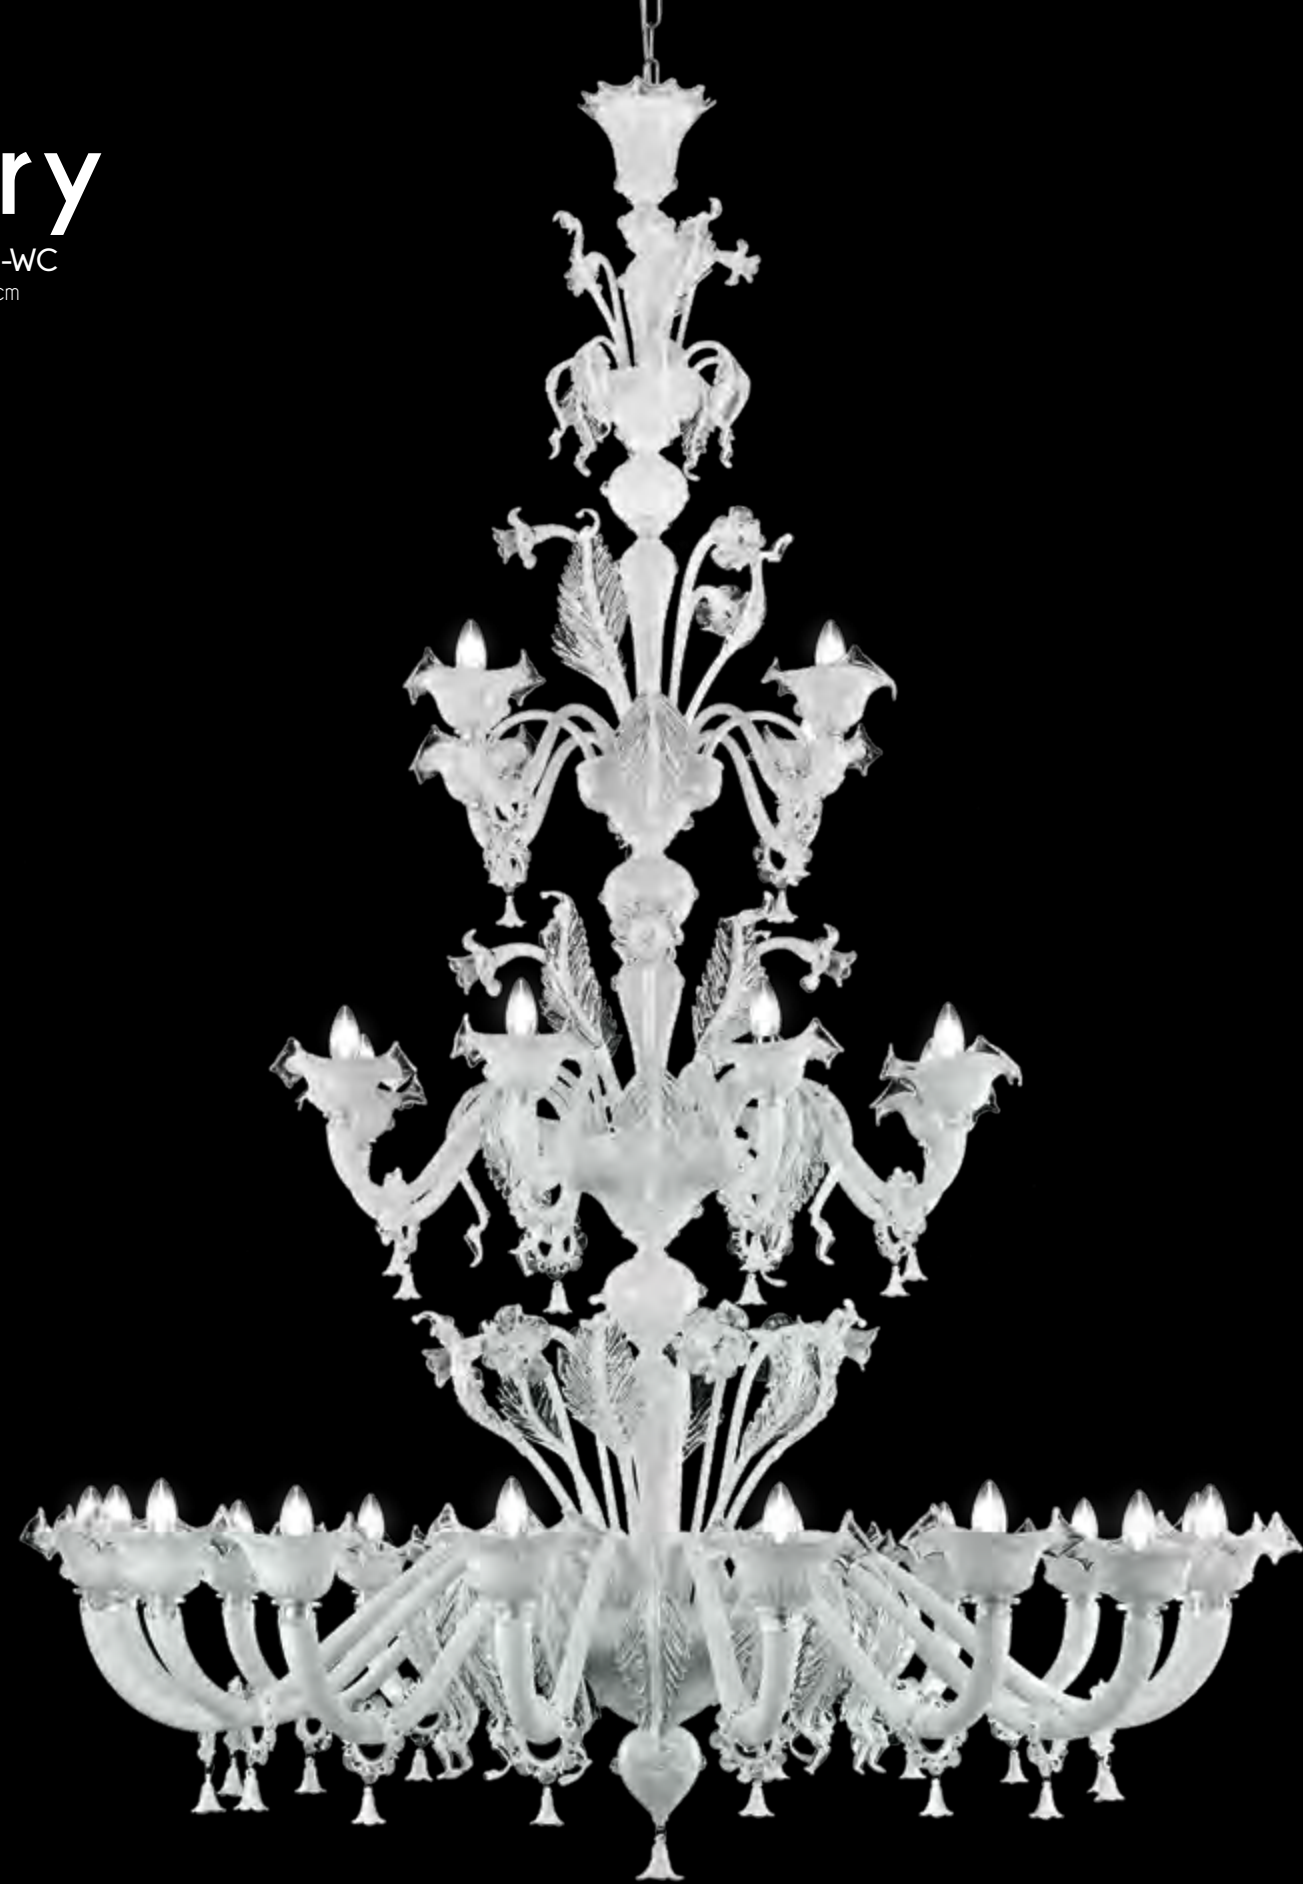

Bovary

W S0811-16+8+4-WC
Ø 160 cm - H 220 cm
E14 28 x MAX 40W