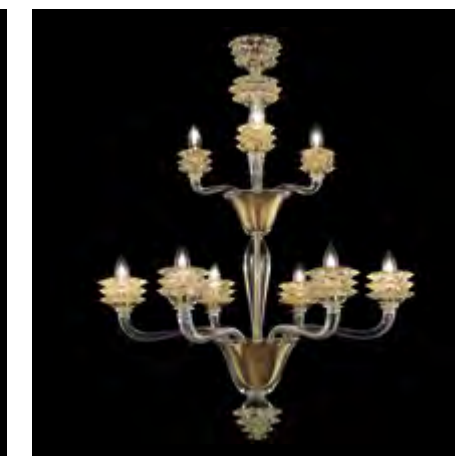

D0355-6+3-CK
Ø 75 cm - H 90 cm - C 55 cm - R 14 cm
E14 9 x MAX 40W 13 KG