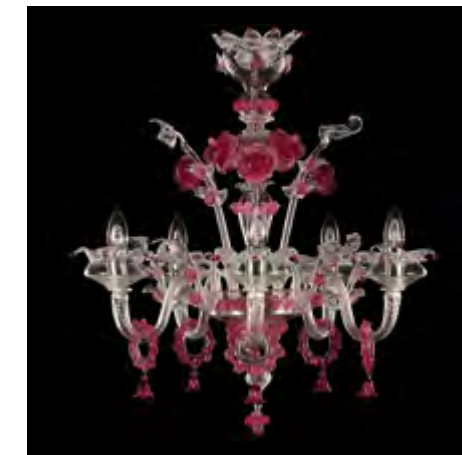

L0170-5-SCK-MC
 Ø 55 cm - H 60 cm - C 30 cm - R 10 cm
 E14 5 x MAX 60W 6 KG

L0170-5-CU-MG
 Ø 65 cm - H 70 cm - C 30 cm - R 10 cm
 E14 5 x MAX 60W 7 KG

L0170-6-CKRZ
 Ø 75 cm - H 80 cm - C 30 cm - R 12 cm
 E14 6 x MAX 60W 12 KG