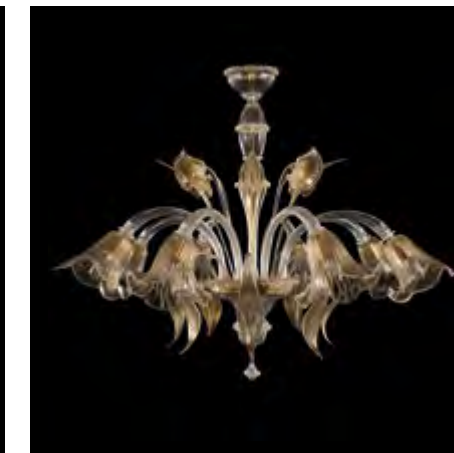

L0090-8-CK
W 100 cm - H 90 cm - D 105 cm - C 30 cm - R 12 cm
E14 8 x MAX 40W 13 KG