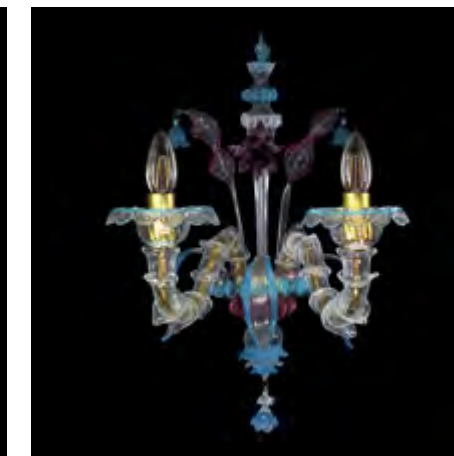

APR0725-2-CUPZ
W 45 cm - H 50 cm - D 30 cm
⦿ E14 2 x MAX 60W ⚖ 4 KG ⊕ □