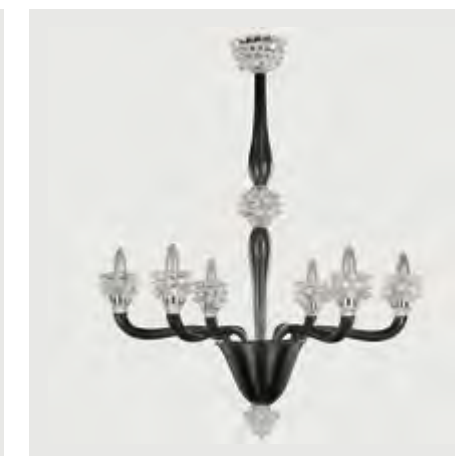

L0355-6-D2C
Ø 75 cm - H 90 cm - C 30 cm - R 12 cm
E14 6 x MAX 60W 10 KG