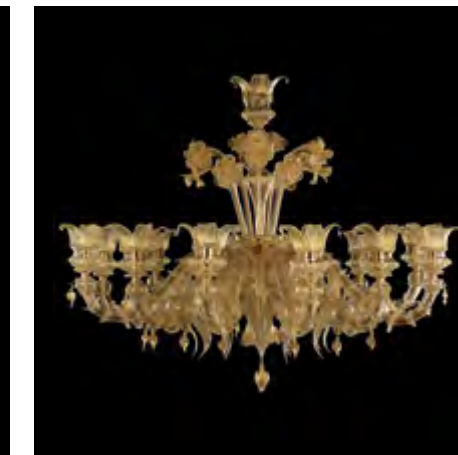

SR0113-12-K
Ø 130 cm - H 100 cm - C 55 cm - R 14 cm
E14 12 x MAX 60W 38 KG