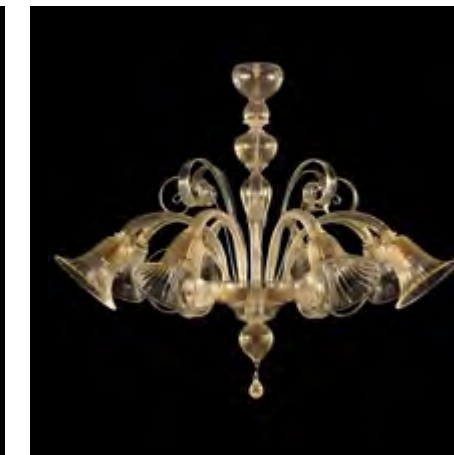

L0560-6-SJ-MG
 Ø 70 cm - H 70 cm - C 30 cm - R 10 cm
 E14 6 x MAX 40W 6 KG

L0560-5-C
 Ø 80 cm - H 80 cm - C 30 cm - R 12 cm
 E14 5 x MAX 40W 8 KG

L0560-6-K
 Ø 80 cm - H 80 cm - C 30 cm - R 12 cm
 E14 6 x MAX 40W 9 KG