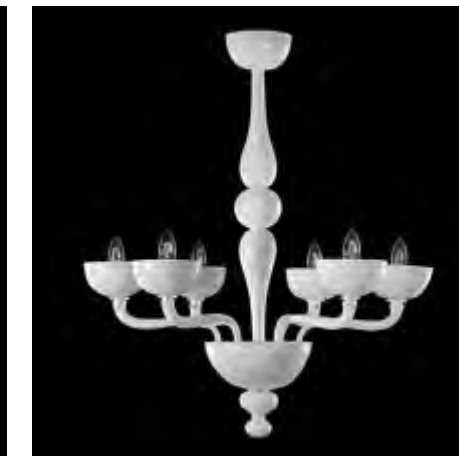

L0375-5-W
 Ø 70 cm - H 80 cm - C 30 cm - R 12 cm
 ⦿ E14 5 x MAX 60W ⚖ 6 KG

L0375-6-W
 Ø 70 cm - H 80 cm - C 30 cm - R 12 cm
 ⦿ E14 6 x MAX 60W ⚖ 8 KG

D0375-6+3-WCK
 Ø 80 cm - H 95 cm - C 55 cm - R 14 cm
 ⦿ E14 9 x MAX 60W ⚖ 12 KG