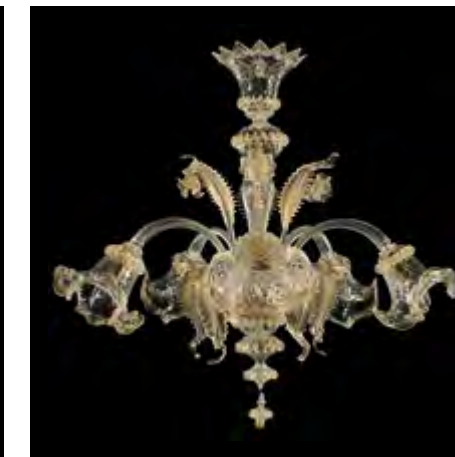

AP0906-3-SC
 W 50 cm - H 40 cm - D 35 cm
 E14 3 x MAX 40W 3 KG

PL0906-6-SCK-MG
 Ø 70 cm - H 55 cm - R 10 cm
 E14 6 x MAX 40W 6 KG

L0906-5-CK-MG
 Ø 70 cm - H 70 cm - C 30 cm - R 10 cm
 E14 5 x MAX 40W 7 KG