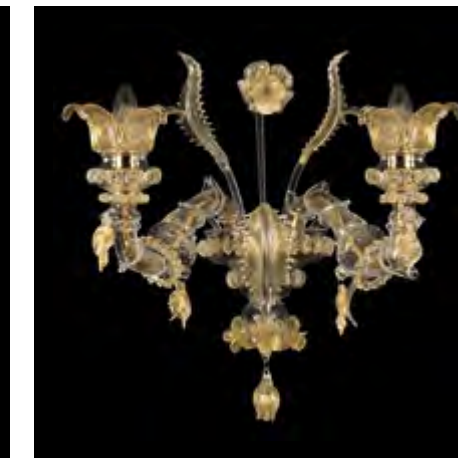

APR0113-2-CK
W 40 cm - H 40 cm - D 30 cm
E14 2 x MAX 60W 5 KG