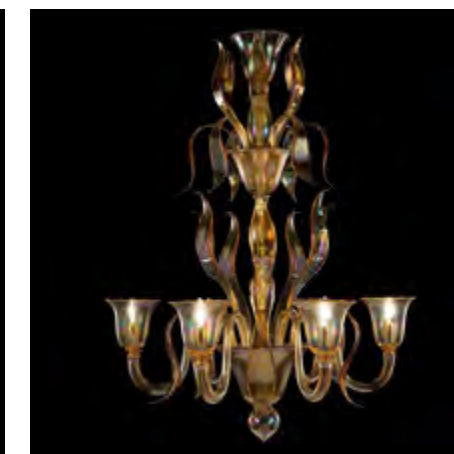

L0275-5-D
 Ø 75 cm - H 80 cm - C 30 cm - R 12 cm
 E14 5 x MAX 60W 8 KG

L0275-6-Q2
 Ø 75 cm - H 80 cm - C 30 cm - R 12 cm
 E14 6 x MAX 60W 10 KG

L0275-12-C
 Ø 100 cm - H 90 cm - C 30 cm - R 14 cm
 E14 12 x MAX 60W 18 KG